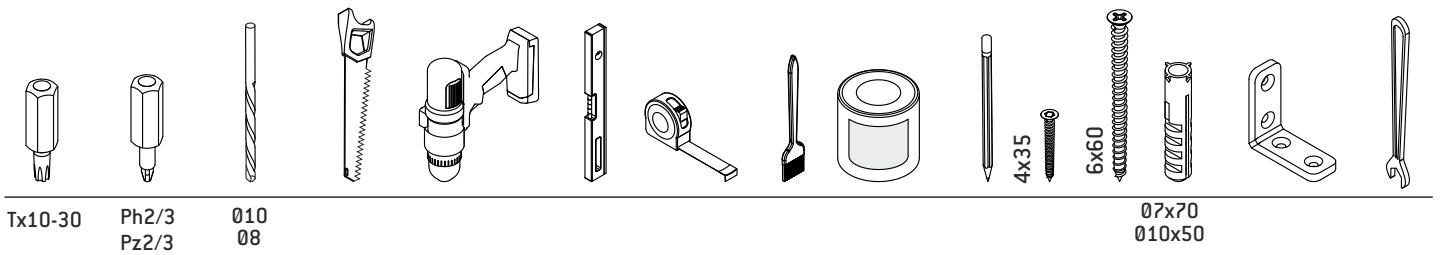

NEVADA 1 4

- Ⓕ FR NEVADA ESCALIER 1/4T DR HETRE - 2 LIMONS
- Ⓕ NL NEVADA TRAP 1/4-SLAG RECHTS BEUK - 2 WANGEN
- Ⓕ GB NEVADA 1/4T RIGHT STAIR BEECH - 2 STRINGERS
- Ⓕ DE GEWENDELTE TREPPE RECHTS NEVADA BUCHE - 2 WANGEN
- Ⓕ ES NEVADA ESCALERA 1/4G DERECHA HAYA - 2 ZANCAS
- Ⓕ RO NEVADA 1/4 TURNANTĂ DREAPTA DIN FAG - 2 LATERALE

01 31x220x1530 x1	02 31x220x1763 x1	03 31x220x1530 x1	04 31x220x1763 x1	05 040x5 x12+1	06 043x5 x8+1	07 13x15x34 x20+1	08 M8x70 x12+1
				09 M8 x20+1	10 040x18 x8	11 M8x160 x4	

1

2

3