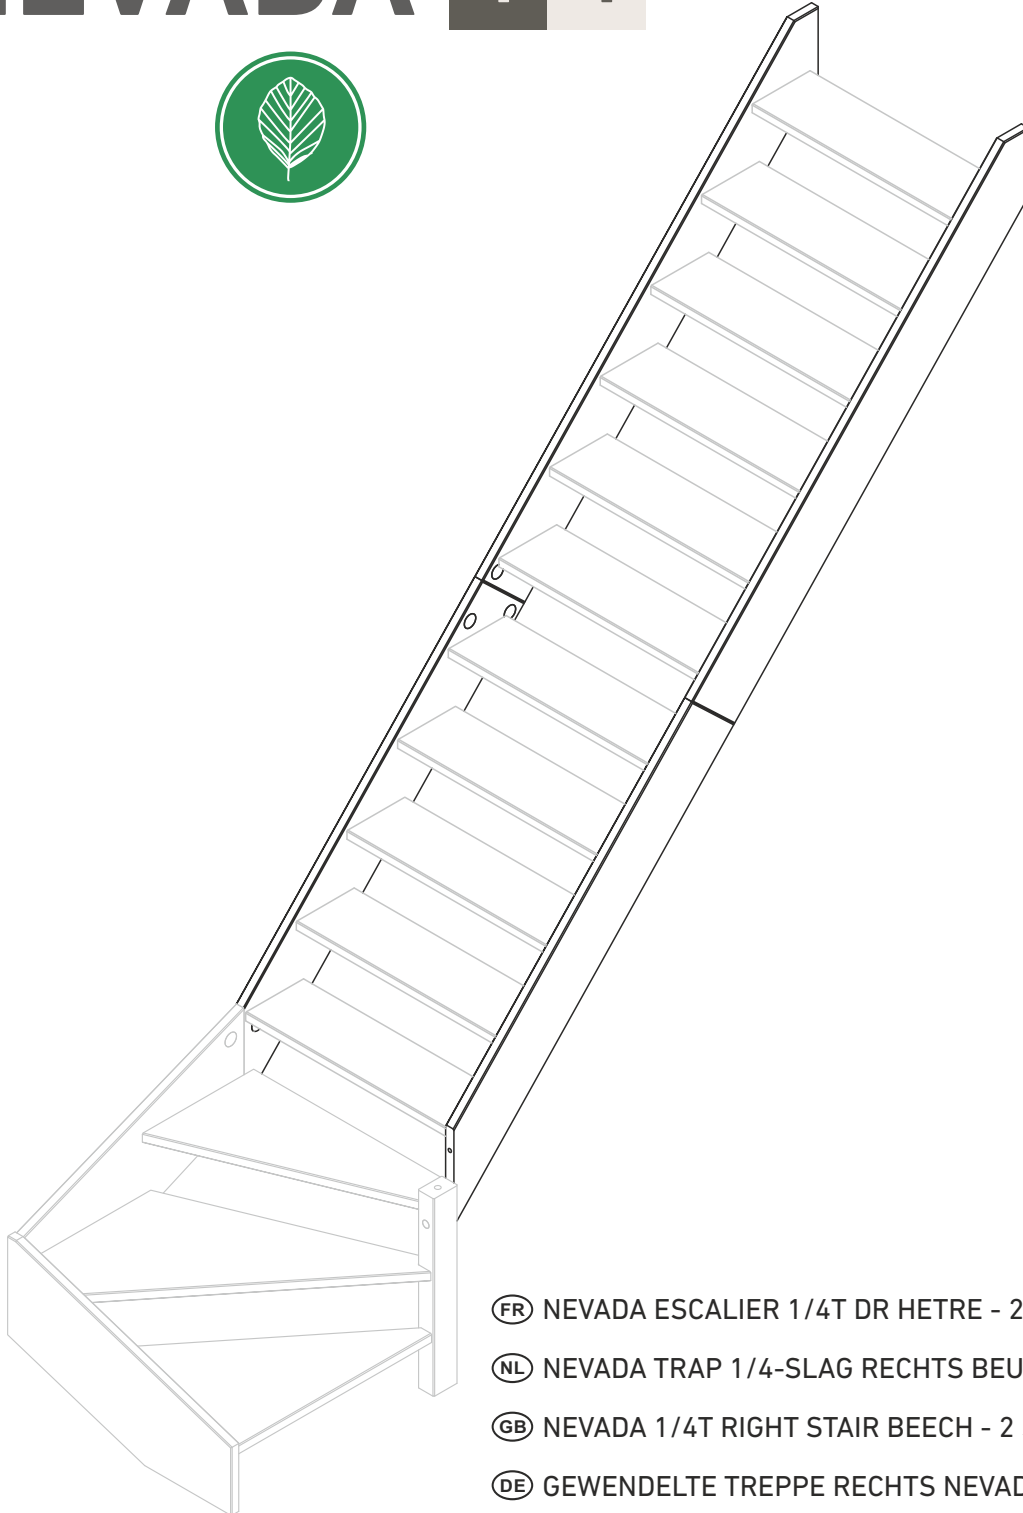

NEVADA 1 4

- Ⓕ FR NEVADA ESCALIER 1/4T DR HETRE - 2 LIMONS
- Ⓕ NL NEVADA TRAP 1/4-SLAG RECHTS BEUK - 2 WANGEN
- Ⓕ GB NEVADA 1/4T RIGHT STAIR BEECH - 2 STRINGERS
- Ⓕ DE GEWENDELTE TREPPE RECHTS NEVADA BUCHE - 2 WANGEN
- Ⓕ ES NEVADA ESCALERA 1/4G DERECHA HAYA - 2 ZANCAS
- Ⓕ RO NEVADA 1/4 TURNANTĂ DREAPTA DIN FAG - 2 LATERALE

01 31x220x1530 x1	02 31x220x1763 x1	03 31x220x1530 x1	04 31x220x1763 x1	05 040x5 x12+1	06 043x5 x8+1	07 13x15x34 x20+1	08 M8x70 x12+1
				09 M8 x20+1	10 040x18 x8	11 M8x160 x4	

1

2

3