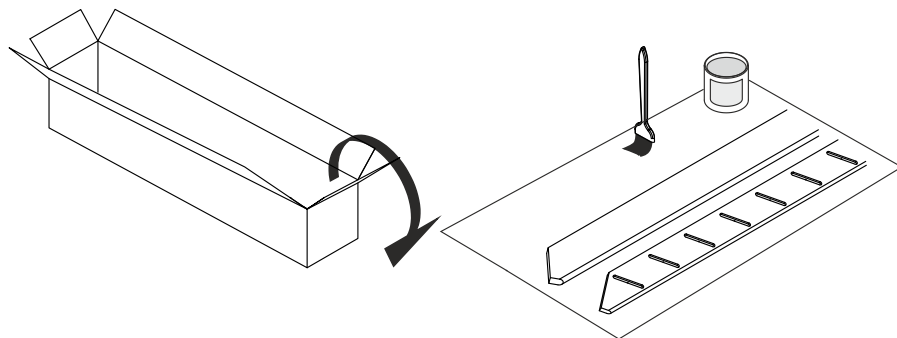

NEVADA 1 4

- Ⓕ FR NEVADA ESCALIER 1/4T DR HETRE - 2 LIMONS
- Ⓕ NL NEVADA TRAP 1/4-SLAG RECHTS BEUK - 2 WANGEN
- Ⓕ GB NEVADA 1/4T RIGHT STAIR BEECH - 2 STRINGERS
- Ⓕ DE GEWENDELTE TREPPE RECHTS NEVADA BUCHE - 2 WANGEN
- Ⓕ ES NEVADA ESCALERA 1/4G DERECHA HAYA - 2 ZANCAS
- Ⓕ RO NEVADA 1/4 TURNANTĂ DREAPTA DIN FAG - 2 LATERALE

01 31x220x1530 x1	02 31x220x1763 x1	03 31x220x1530 x1	04 31x220x1763 x1	05 040x5 x12+1	06 043x5 x8+1	07 13x15x34 x20+1	08 M8x70 x12+1
				09 M8 x20+1	10 040x18 x8	11 M8x160 x4	

1

2

3