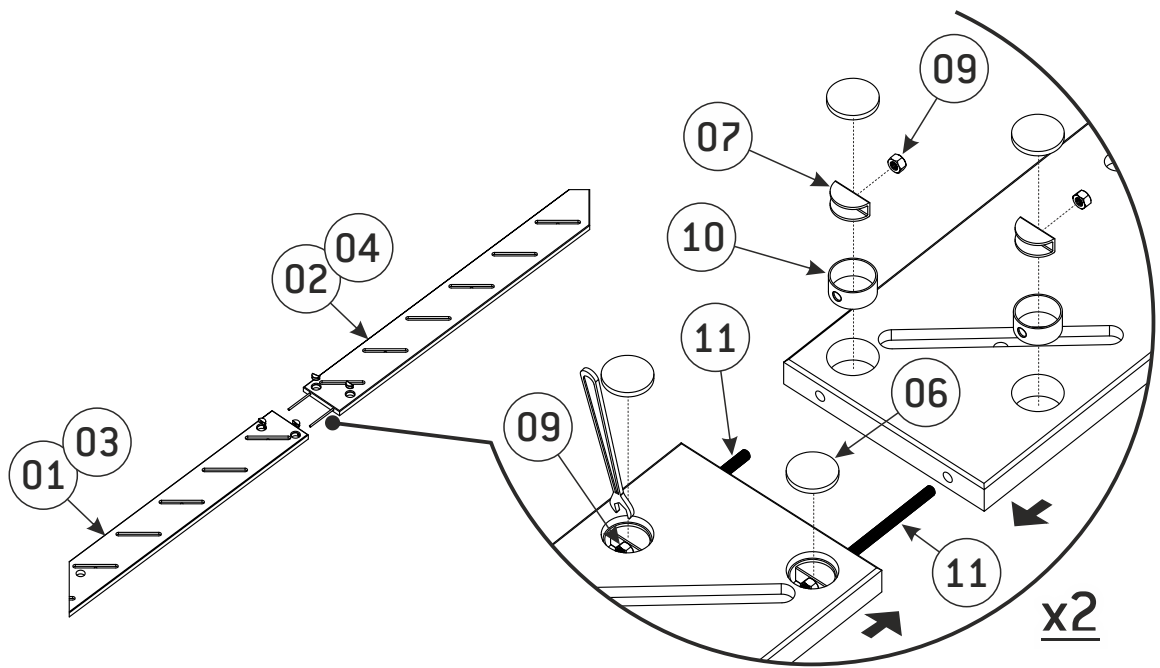

NEVADA 1 4

- Ⓕ FR NEVADA ESCALIER 1/4T DR HETRE - 2 LIMONS
- Ⓕ NL NEVADA TRAP 1/4-SLAG RECHTS BEUK - 2 WANGEN
- Ⓕ GB NEVADA 1/4T RIGHT STAIR BEECH - 2 STRINGERS
- Ⓕ DE GEWENDELTE TREPPE RECHTS NEVADA BUCHE - 2 WANGEN
- Ⓕ ES NEVADA ESCALERA 1/4G DERECHA HAYA - 2 ZANCAS
- Ⓕ RO NEVADA 1/4 TURNANTĂ DREAPTA DIN FAG - 2 LATERALE

01 31x220x1530 x1	02 31x220x1763 x1	03 31x220x1530 x1	04 31x220x1763 x1	05 040x5 x12+1	06 043x5 x8+1	07 13x15x34 x20+1	08 M8x70 x12+1
				09 M8 x20+1	10 040x18 x8	11 M8x160 x4	

1

2

3