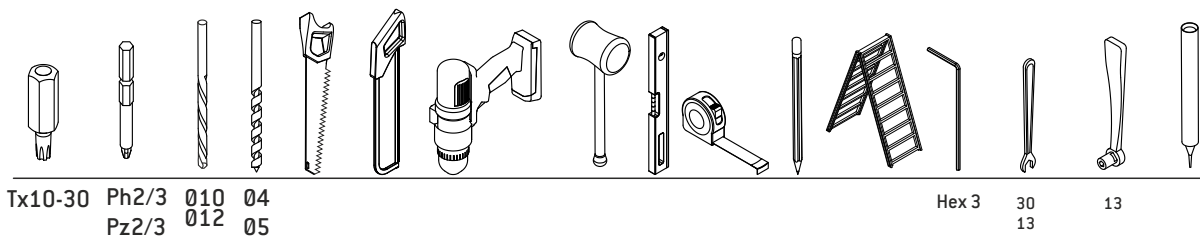

SOGEM

Ø140

COLUMBIA | VEGA

SPIRAL STAIRCASE | ESCALIER SPIRALE | SPIRAALTRAP | SPINDELTREPPE
ESCALERA DE CARACOL | ESCADA CARACOL | SCALA A CHIOCCIOLA | SCARĂ SPIRALĂ

<p>1 40x334x770mm x13</p> 	<p>2 40x820x820mm x1</p> 	<p>3 Ø118x160mm x14</p> 	<p>4 Ø50x415mm x11</p> 	<p>5 Ø50x455mm x2</p> 	<p>6 Ø18x900mm x1</p> 
<p>7 Ø34x955 mm x1</p> 	<p>8 Ø18x1315 mm x1</p> 	<p>9 Ø18x1120 mm x13</p> 	<p>10 Ø18x1013 mm x13</p> 	<p>11 Ø18x938 mm x13</p> 	<p>12 Ø18x955 mm x6</p> 
<p>13 M20x997 mm x1</p> 	<p>14 Ø20x997 mm x2</p> 	<p>15 Ø20x220 mm x1</p> 	<p>16 Ø192x4 mm x1</p> 	<p>17 M8x60 mm x13</p> 	<p>18 M12x80 mm x3</p> 
<p>19 118x5 mm x56</p> 	<p>20 120x3 mm x1</p> 	<p>21 Ø36x3 mm x1</p> 	<p>22 Ø45x4mm x12</p>  <p>x 15 buc</p>	<p>23 Ø16x1.6 mm x31</p> 	<p>24 Ø121x18 mm x28</p> 
<p>25 Ø50x865 mm x1</p> 	<p>26 x1</p> 	<p>27 Ø10x7 mm x27</p> 	<p>28 Ø28x4 mm x27</p> 	<p>29 Ø28x4 mm x31</p> 	<p>30 Ø4,8x13 x3</p> 
<p>31 Ø6x25 x8</p> 	<p>32 Ø6x60 x14</p> 	<p>33 Ø8x80 x6</p> 	<p>34 M8x60 x31</p> 	<p>35 Ø10x50 x14</p> 	<p>36 Ø12x60 x6</p> 

37 0200x33 mm x1 	38 022x82 mm x1 	39 055x60 mm x1 	40 055x60 mm x2 Pz3 	41 15x60x70 mm 15x60x100 mm x4 a b 	42 03.5x25 mm x92
43 M6x8 mm x27 	44 18.5x22 mm x12 	45 028x15 mm x3 	46 50x60x90 mm x4 	47 36x4 mm x1 	48 040x900 mm x2 M8
49 073x70 mm x2 	50 04x25mm x4 	51 06x30mm x4 	52 075x12mm x2 		