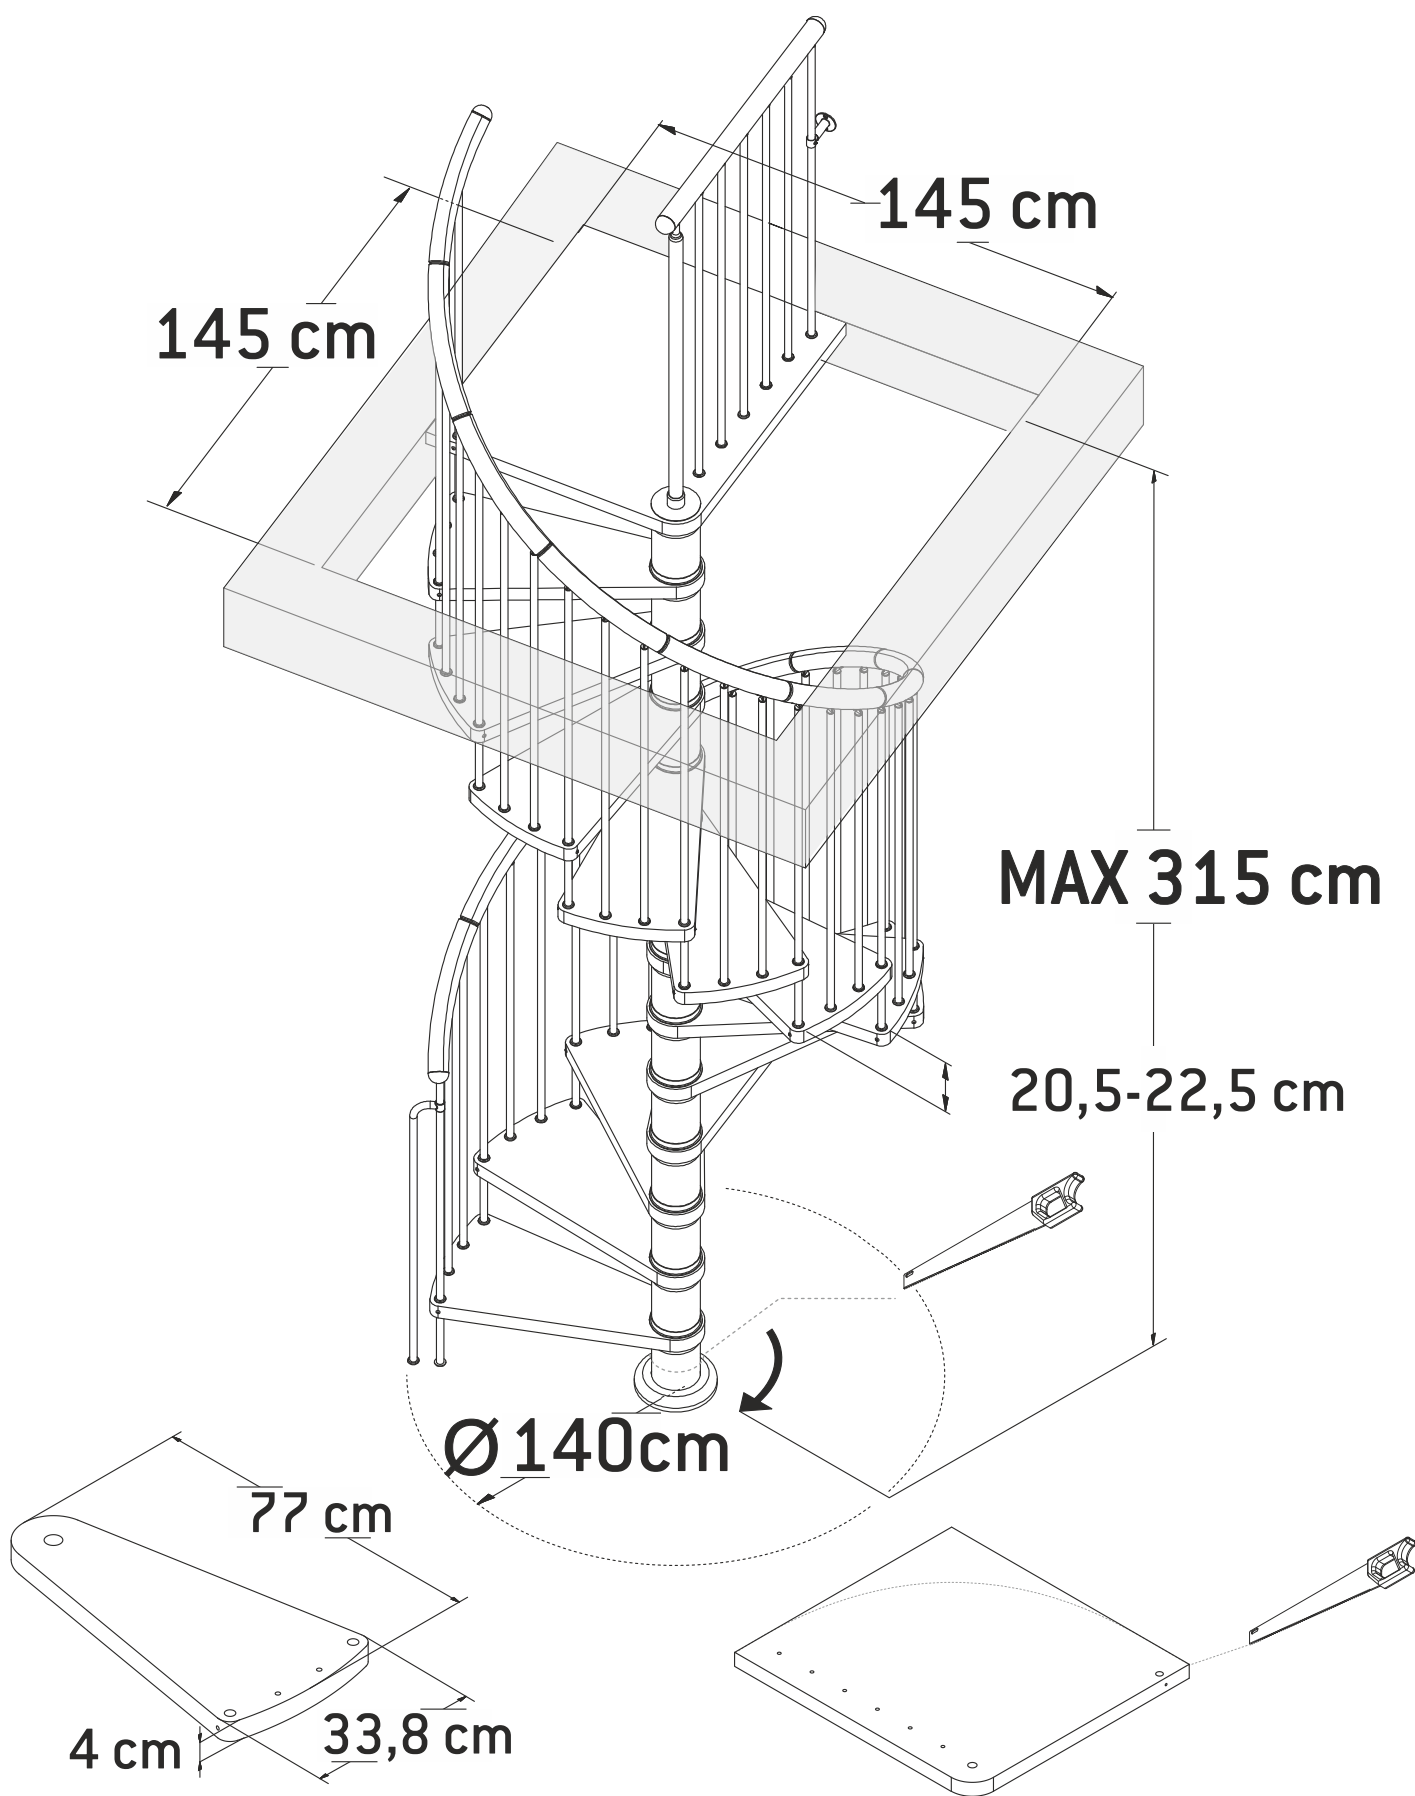

SOGEM

Ø140

COLUMBIA | VEGA

SPIRAL STAIRCASE | ESCALIER SPIRALE | SPIRAALTRAP | SPINDELTREPPE
ESCALERA DE CARACOL | ESCADA CARACOL | SCALA A CHIOCCIOLA | SCARĂ SPIRALĂ

<p>1 40x334x770mm x13</p> 	<p>2 40x820x820mm x1</p> 	<p>3 Ø118x160mm x14</p> 	<p>4 Ø50x415mm x11</p> 	<p>5 Ø50x455mm x2</p> 	<p>6 Ø18x900mm x1</p> 
<p>7 Ø34x955 mm x1</p> 	<p>8 Ø18x1315 mm x1</p> 	<p>9 Ø18x1120 mm x13</p> 	<p>10 Ø18x1013 mm x13</p> 	<p>11 Ø18x938 mm x13</p> 	<p>12 Ø18x955 mm x6</p> 
<p>13 M20x997 mm x1</p> 	<p>14 Ø20x997 mm x2</p> 	<p>15 Ø20x220 mm x1</p> 	<p>16 Ø192x4 mm x1</p> 	<p>17 M8x60 mm x13</p> 	<p>18 M12x80 mm x3</p> 
<p>19 118x5 mm x56</p> 	<p>20 120x3 mm x1</p> 	<p>21 Ø36x3 mm x1</p> 	<p>22 Ø45x4mm x12</p>  <p>x 15 buc</p>	<p>23 Ø16x1.6 mm x31</p> 	<p>24 Ø121x18 mm x28</p> 
<p>25 Ø50x865 mm x1</p> 	<p>26 x1</p> 	<p>27 Ø10x7 mm x27</p> 	<p>28 Ø28x4 mm x27</p> 	<p>29 Ø28x4 mm x31</p> 	<p>30 Ø4,8x13 x3</p> 
<p>31 Ø6x25 x8</p> 	<p>32 Ø6x60 x14</p> 	<p>33 Ø8x80 x6</p> 	<p>34 M8x60 x31</p> 	<p>35 Ø10x50 x14</p> 	<p>36 Ø12x60 x6</p> 

37 0200x33 mm x1 	38 022x82 mm x1 	39 055x60 mm x1 	40 055x60 mm x2 Pz3 	41 15x60x70 mm 15x60x100 mm x4 a b 	42 03.5x25 mm x92
43 M6x8 mm x27 	44 18.5x22 mm x12 	45 028x15 mm x3 	46 50x60x90 mm x4 	47 36x4 mm x1 	48 040x900 mm x2 M8
49 073x70 mm x2 	50 04x25mm x4 	51 06x30mm x4 	52 075x12mm x2 		

04

06

07