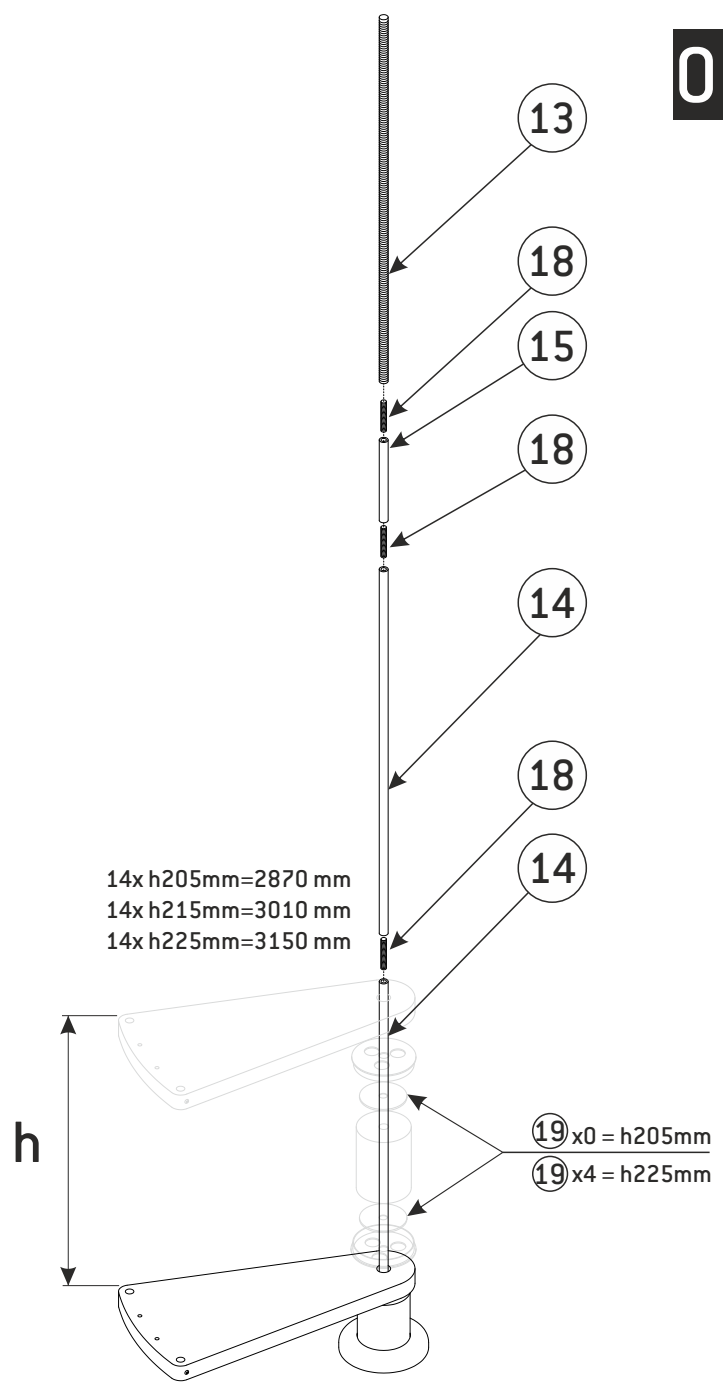

SOGEM

Ø140

COLUMBIA | VEGA

SPIRAL STAIRCASE | ESCALIER SPIRALE | SPIRAALTRAP | SPINDELTREPPE
ESCALERA DE CARACOL | ESCADA CARACOL | SCALA A CHIOCCIOLA | SCARĂ SPIRALĂ

<p>1 40x334x770mm x13</p> 	<p>2 40x820x820mm x1</p> 	<p>3 Ø118x160mm x14</p> 	<p>4 Ø50x415mm x11</p> 	<p>5 Ø50x455mm x2</p> 	<p>6 Ø18x900mm x1</p> 
<p>7 Ø34x955 mm x1</p> 	<p>8 Ø18x1315 mm x1</p> 	<p>9 Ø18x1120 mm x13</p> 	<p>10 Ø18x1013 mm x13</p> 	<p>11 Ø18x938 mm x13</p> 	<p>12 Ø18x955 mm x6</p> 
<p>13 M20x997 mm x1</p> 	<p>14 Ø20x997 mm x2</p> 	<p>15 Ø20x220 mm x1</p> 	<p>16 Ø192x4 mm x1</p> 	<p>17 M8x60 mm x13</p> 	<p>18 M12x80 mm x3</p> 
<p>19 118x5 mm x56</p> 	<p>20 120x3 mm x1</p> 	<p>21 Ø36x3 mm x1</p> 	<p>22 Ø45x4mm x12</p>  <p>x 15 buc</p>	<p>23 Ø16x1.6 mm x31</p> 	<p>24 Ø121x18 mm x28</p> 
<p>25 Ø50x865 mm x1</p> 	<p>26 x1</p> 	<p>27 Ø10x7 mm x27</p> 	<p>28 Ø28x4 mm x27</p> 	<p>29 Ø28x4 mm x31</p> 	<p>30 Ø4,8x13 x3</p> 
<p>31 Ø6x25 x8</p> 	<p>32 Ø6x60 x14</p> 	<p>33 Ø8x80 x6</p> 	<p>34 M8x60 x31</p> 	<p>35 Ø10x50 x14</p> 	<p>36 Ø12x60 x6</p> 

37 0200x33 mm x1 	38 022x82 mm x1 	39 055x60 mm x1 	40 055x60 mm x2 Pz3 	41 15x60x70 mm 15x60x100 mm x4 a b 	42 03.5x25 mm x92
43 M6x8 mm x27 	44 18.5x22 mm x12 	45 028x15 mm x3 	46 50x60x90 mm x4 	47 36x4 mm x1 	48 040x900 mm x2 M8
49 073x70 mm x2 	50 04x25mm x4 	51 06x30mm x4 	52 075x12mm x2 		

04

06

07