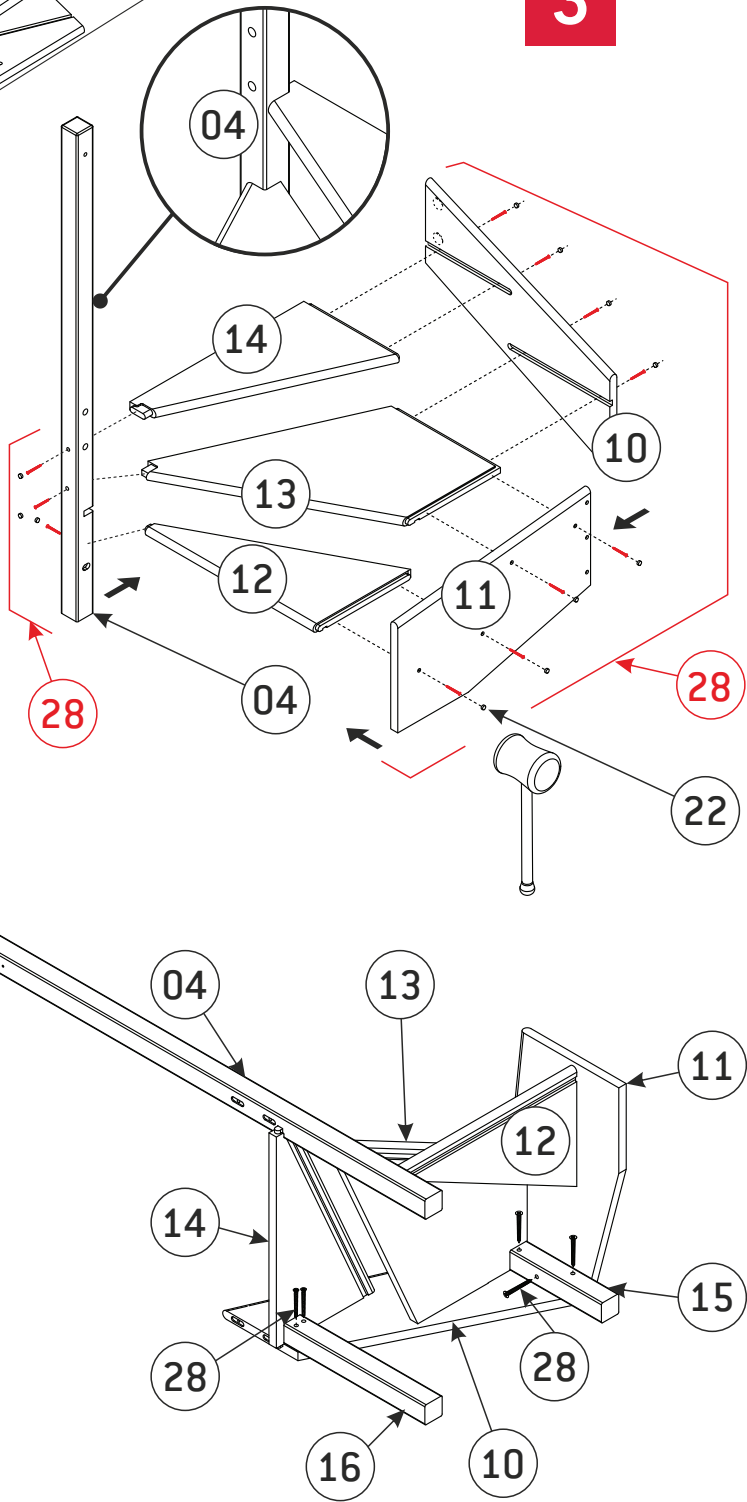

TRADI ECO

¼ TOURNANT GAUCHE | ¼-SLAG LINKS | ¼ TURN LEFT | ¼-WENDELUNG LINKS
¼ DE GIRO IZQUIERDA | ¼ VOLTA PARA A ESQUERDA | ¼ GIRATA A SINISTRA | ¼ TURNANTĂ STÂNGA

Gain de place
Ruimtebesparende
Space saving
 51,34°

Hauteur
Hoogte
Height
 95 cm

Espace, balustres
Ruimte, balusters
Space, balusters
 11 cm

01 30x190x2816 x1 	02 30x190x2816 x1 	03 30x190x762 x10 	04 70x70x1796 x1 	05 70x70x1125 x1 	06 25x50x874.4 x9 	07 30x42x2580 x1 	08 16x26x2580 x1 	09 42x45x2580 x1 	
10 30x351x784 x1 	11 30x400x820 x1 	12 30x400x740 x1 	13 30x768x781 x1 	14 30x415x736 x1 	15 70x70x370 x1 	16 70x70x570 x1 	17 18x209x760 x10 	18 18x209x828 x1 	
19 18x209x828 x1 	20 18x177x735 x1 	21 16x25x200 x2 180 mm 	22 012x5 x43 	23 020x5 x2 	24 040x5 x4 	25 04x35 x11 	26 04x40 x91 	27 05x50 x24 	
28 05x60 x21 	29 34x16 x2 	30 M8x70 x2 	31 M8x70 x2 	32 M8 x2 	 				

Ph2/3 010 04 13
 Pz2/3 Tx10-30 08 012
 18x27x100 x2
 04x35
 6x60
 07x70
 x4

1

2

3

4

5

2/9

6

7

8

9

10

11

12