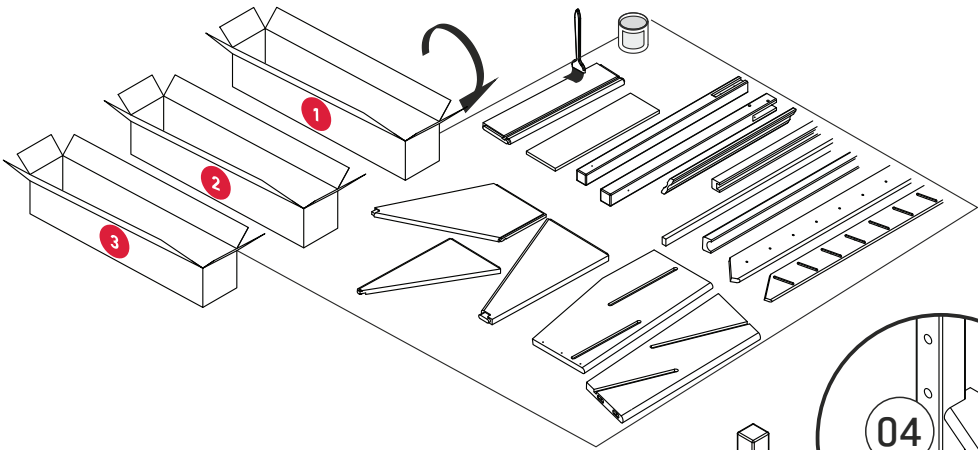

TRADI ECO

¼ TOURNANT GAUCHE | ¼-SLAG LINKS | ¼ TURN LEFT | ¼-WENDELUNG LINKS
¼ DE GIRO IZQUIERDA | ¼ VOLTA PARA A ESQUERDA | ¼ GIRATA A SINISTRA | ¼ TURNANTĂ STÂNGA

Gain de place
Ruimtebesparende
Space saving
 51,34°

Hauteur
Hoogte
Height
 95 cm

Espace, balustres
Ruimte, balusters
Space, balusters
 11 cm

01 30x190x2816 x1 	02 30x190x2816 x1 	03 30x190x762 x10 	04 70x70x1796 x1 	05 70x70x1125 x1 	06 25x50x874.4 x9 	07 30x42x2580 x1 	08 16x26x2580 x1 	09 42x45x2580 x1 	
10 30x351x784 x1 	11 30x400x820 x1 	12 30x400x740 x1 	13 30x768x781 x1 	14 30x415x736 x1 	15 70x70x370 x1 	16 70x70x570 x1 	17 18x209x760 x10 	18 18x209x828 x1 	
19 18x209x828 x1 	20 18x177x735 x1 	21 16x25x200 x2 180 mm 	22 012x5 x43 	23 020x5 x2 	24 040x5 x4 	25 04x35 x11 	26 04x40 x91 	27 05x50 x24 	
28 05x60 x21 	29 34x16 x2 	30 M8x70 x2 	31 M8x70 x2 	32 M8 x2 	 				

Ph2/3 010 04 13
 Pz2/3 Tx10-30 08 012
 18x27x100 x2
 04x35
 6x60
 07x70
 x4

1

2

3

4

5

2/9

6