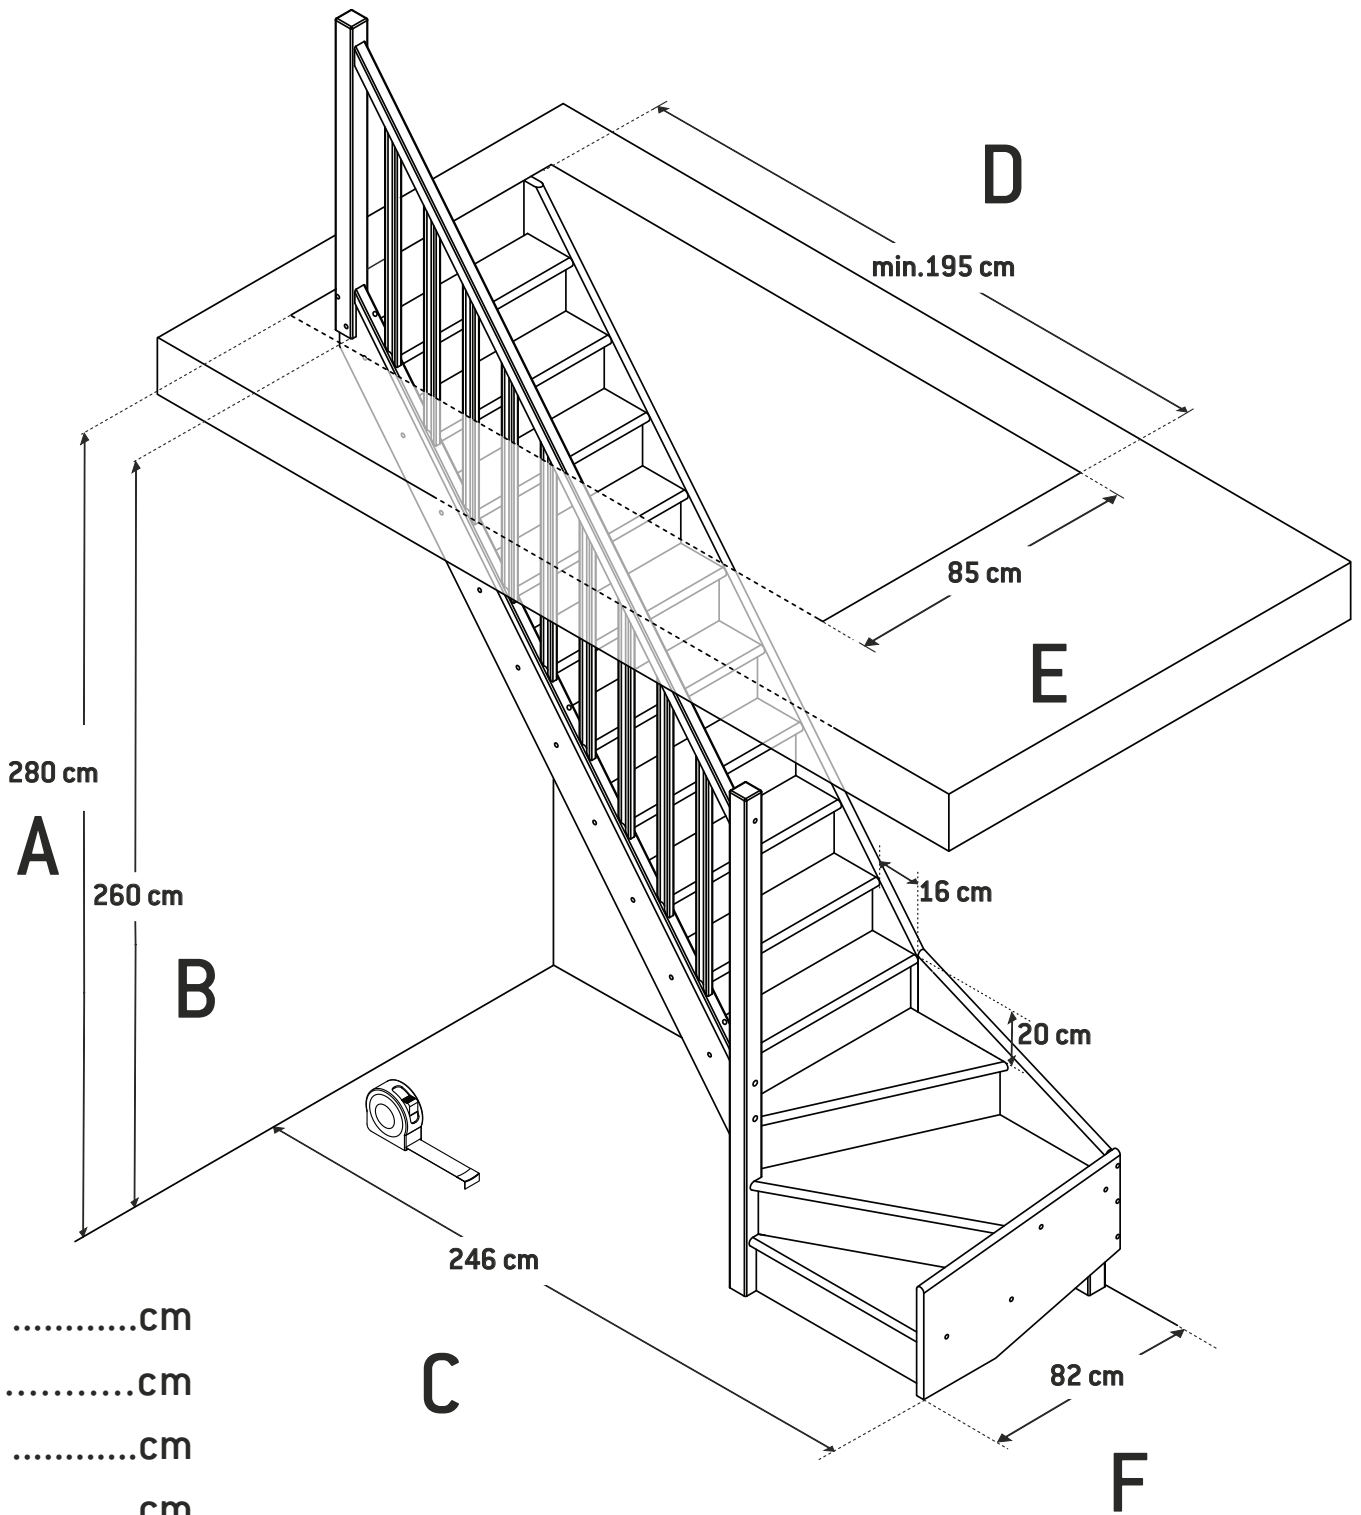

TRADI ECO

¼ TOURNANT GAUCHE | ¼-SLAG LINKS | ¼ TURN LEFT | ¼-WENDELUNG LINKS
¼ DE GIRO IZQUIERDA | ¼ VOLTA PARA A ESQUERDA | ¼ GIRATA A SINISTRA | ¼ TURNANTĂ STÂNGA

Gain de place
Ruimtebesparende
Space saving
 51,34°

Hauteur
Hoogte
Height
 95 cm

Espace, balustres
Ruimte, balusters
Space, balusters
 11 cm

01 30x190x2816 x1 	02 30x190x2816 x1 	03 30x190x762 x10 	04 70x70x1796 x1 	05 70x70x1125 x1 	06 25x50x874.4 x9 	07 30x42x2580 x1 	08 16x26x2580 x1 	09 42x45x2580 x1 	
10 30x351x784 x1 	11 30x400x820 x1 	12 30x400x740 x1 	13 30x768x781 x1 	14 30x415x736 x1 	15 70x70x370 x1 	16 70x70x570 x1 	17 18x209x760 x10 	18 18x209x828 x1 	
19 18x209x828 x1 	20 18x177x735 x1 	21 16x25x200 x2 180 mm 	22 012x5 x43 	23 020x5 x2 	24 040x5 x4 	25 04x35 x11 	26 04x40 x91 	27 05x50 x24 	
28 05x60 x21 	29 34x16 x2 	30 M8x70 x2 	31 M8x70 x2 	32 M8 x2 	 				

Ph2/3 010 04 13
 Pz2/3 Tx10-30 08 012
 18x27x100 x2
 04x35
 6x60
 07x70
 x4

1

2

3

4

5

2/9

6