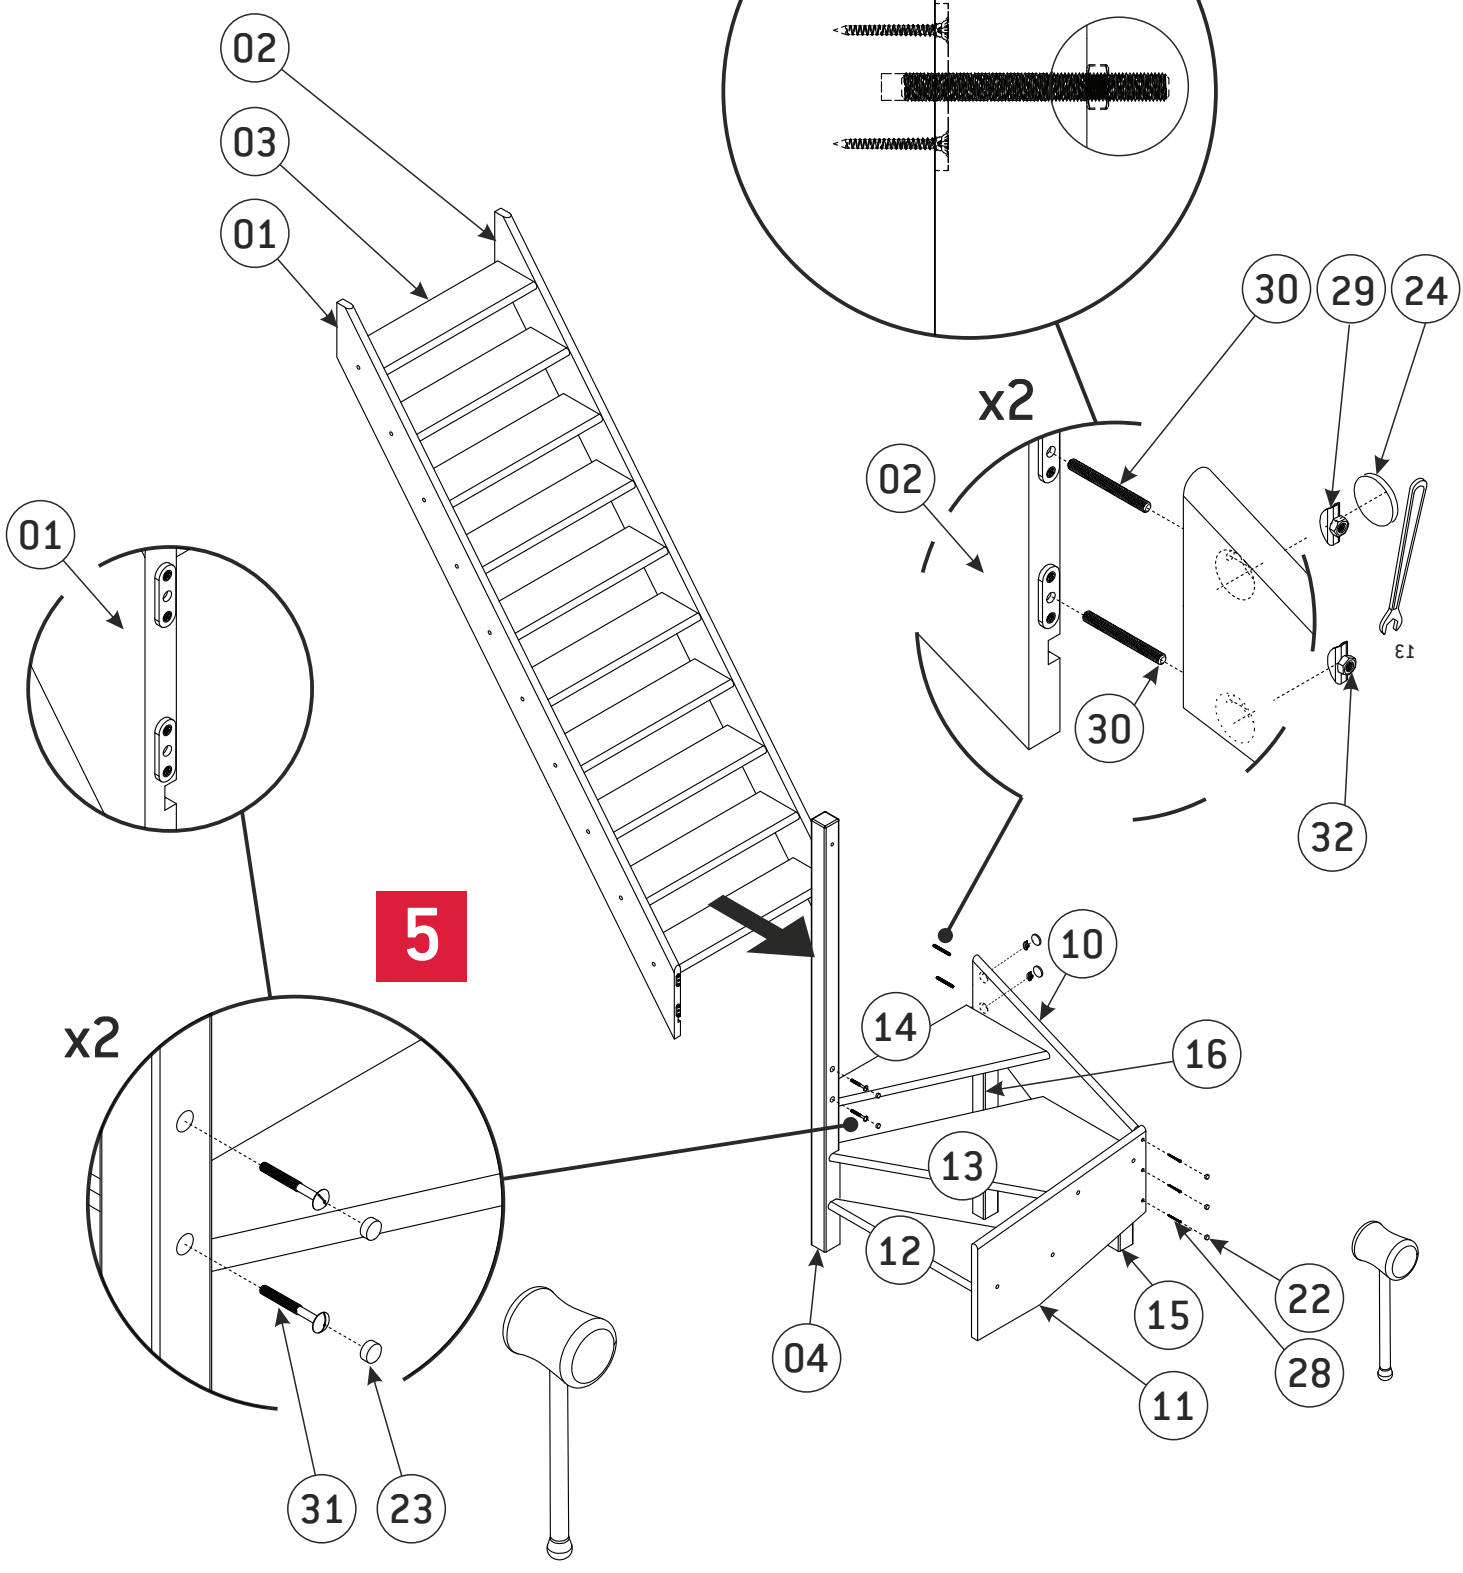

TRADI ECO

¼ TOURNANT GAUCHE | ¼-SLAG LINKS | ¼ TURN LEFT | ¼-WENDELUNG LINKS
¼ DE GIRO IZQUIERDA | ¼ VOLTA PARA A ESQUERDA | ¼ GIRATA A SINISTRA | ¼ TURNANTĂ STÂNGA

Gain de place
Ruimtebesparende
Space saving
 51,34°

Hauteur
Hoogte
Height
 95 cm

Espace, balustres
Ruimte, balusters
Space, balusters
 11 cm

01 30x190x2816 x1 	02 30x190x2816 x1 	03 30x190x762 x10 	04 70x70x1796 x1 	05 70x70x1125 x1 	06 25x50x874.4 x9 	07 30x42x2580 x1 	08 16x26x2580 x1 	09 42x45x2580 x1 	
10 30x351x784 x1 	11 30x400x820 x1 	12 30x400x740 x1 	13 30x768x781 x1 	14 30x415x736 x1 	15 70x70x370 x1 	16 70x70x570 x1 	17 18x209x760 x10 	18 18x209x828 x1 	
19 18x209x828 x1 	20 18x177x735 x1 	21 16x25x200 x2 180 mm 	22 012x5 x43 	23 020x5 x2 	24 040x5 x4 	25 04x35 x11 	26 04x40 x91 	27 05x50 x24 	
28 05x60 x21 	29 34x16 x2 	30 M8x70 x2 	31 M8x70 x2 	32 M8 x2 	 				

Ph2/3 010 04 13
 Pz2/3 Tx10-30 08 012
 18x27x100 x2
 04x35
 6x60
 07x70
 x4

1

2

3

4

5

2/9

6

7

8

9

10

11

12