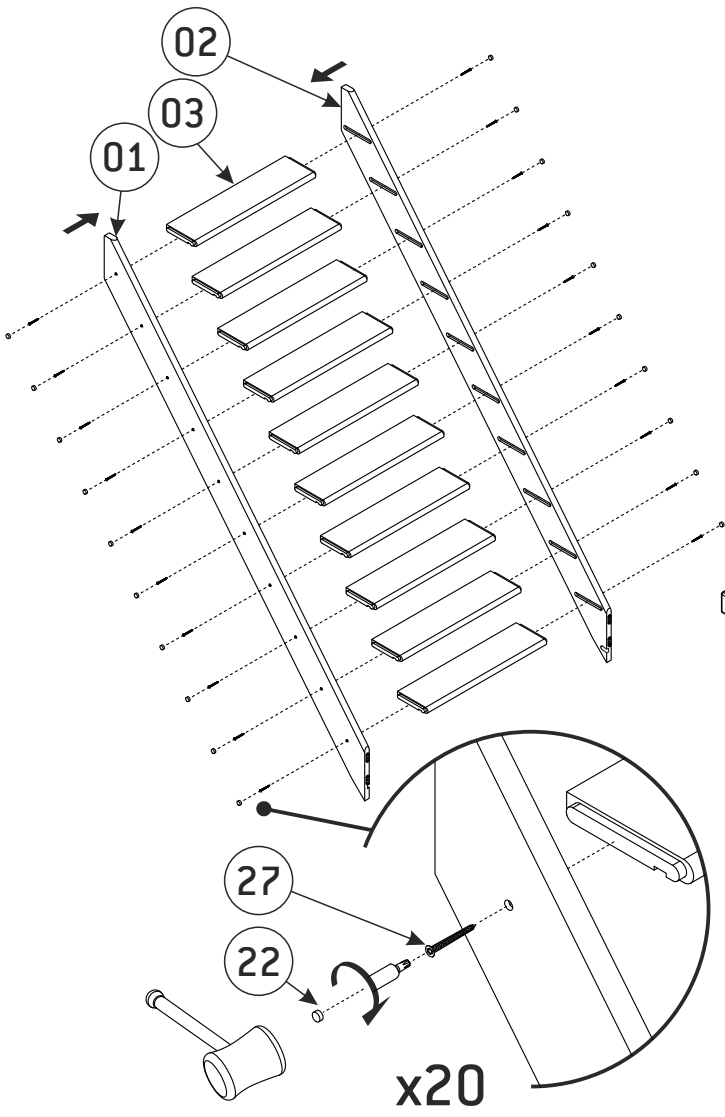

TRADI ECO

¼ TOURNANT GAUCHE | ¼-SLAG LINKS | ¼ TURN LEFT | ¼-WENDELUNG LINKS
¼ DE GIRO IZQUIERDA | ¼ VOLTA PARA A ESQUERDA | ¼ GIRATA A SINISTRA | ¼ TURNANTĂ STÂNGA

Gain de place
Ruimtebesparende
Space saving
 51,34°

Hauteur
Hoogte
Height
 95 cm

Espace, balustres
Ruimte, balusters
Space, balusters
 11 cm

01 30x190x2816 x1 	02 30x190x2816 x1 	03 30x190x762 x10 	04 70x70x1796 x1 	05 70x70x1125 x1 	06 25x50x874.4 x9 	07 30x42x2580 x1 	08 16x26x2580 x1 	09 42x45x2580 x1 	
10 30x351x784 x1 	11 30x400x820 x1 	12 30x400x740 x1 	13 30x768x781 x1 	14 30x415x736 x1 	15 70x70x370 x1 	16 70x70x570 x1 	17 18x209x760 x10 	18 18x209x828 x1 	
19 18x209x828 x1 	20 18x177x735 x1 	21 16x25x200 x2 180 mm 	22 012x5 x43 	23 020x5 x2 	24 040x5 x4 	25 04x35 x11 	26 04x40 x91 	27 05x50 x24 	
28 05x60 x21 	29 34x16 x2 	30 M8x70 x2 	31 M8x70 x2 	32 M8 x2 	 				

Ph2/3 010 04 13
 Pz2/3 Tx10-30 08 012
 18x27x100 x2
 04x35
 6x60
 07x70
 x4

1

2

3

4

5

2/9

6