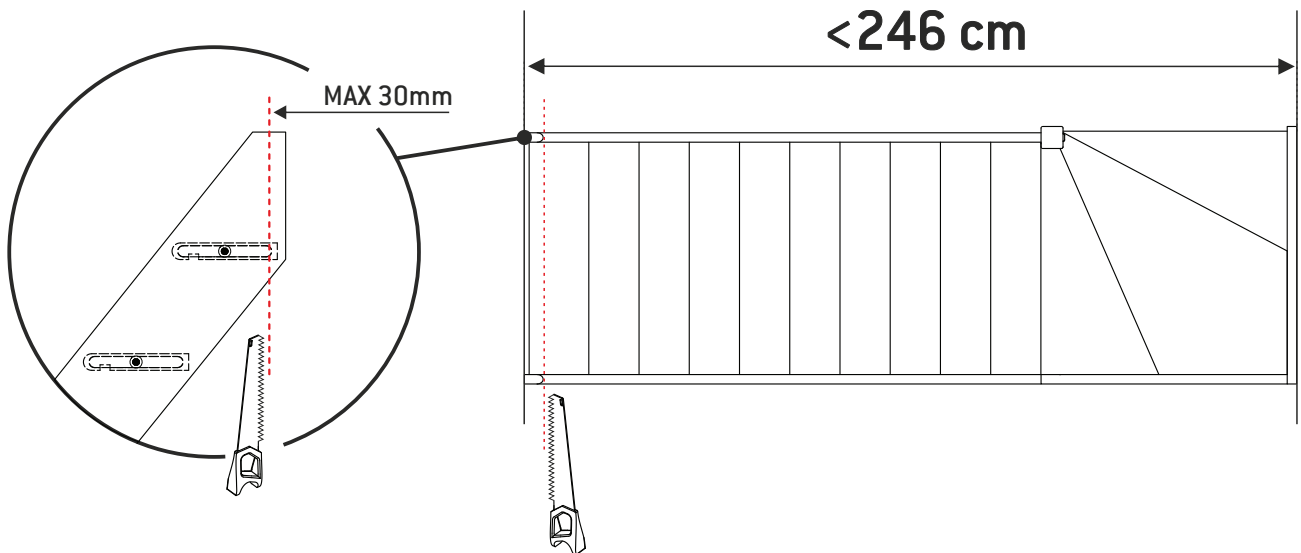

# TRADI ECO

**1/4 TOURNANT DROIT | 1/4-SLAG RECHTSE | 1/4 TURN RIGHT | 1/4-WENDELUNG RECHTS  
1/4 DE GIRO DERECHA | 1/4 VOLTA PARA A DIREITO | 1/4 GIRATA A DESTRA | 1/4 TURNANTĂ DREAPTA**

**Gain de place**  
**Ruimtebesparende**  
**Space saving**  
 51,34°

**Hauteur**  
**Hoogte**  
**Height**  
 95 cm

**Espace, balustres**  
**Ruimte, balusters**  
**Space, balusters**  
 11 cm

01 30x190 2816 x1 	02 30x190x2816 x1 	03 30x190x762 x10 	04 70x70x1796 x1 	05 70x70x1125 x1 	06 25x50x874.4 x9 	07 30x42x2580 x1 	08 16x26x2580 x1 	09 42x45x2580 x1 
10 30x351x784 x1 	11 30x400x820 x1 	12 30x400x740 x1 	13 30x768x781 x1 	14 30x415x736 x1 	15 70x70x370 x1 	16 70x70x570 x1 	17 18x209x760 x10 	18 18x209x828 x1 
19 18x209x828 x1 	20 18x177x735 x1 	21 16x25x200 x2 180 mm 	22 012x5 x43 	23 020x5 x2 	24 040x5 x4 	25 04x35 x11 	26 04x40 x91 	27 05x50 x24 
28 05x60 x21 	29 34x16 x2 	30 M8x80 x2 	31 M8x70 x2 	32 M8 x2 	  			

Ph2/3 010 04 13  
 Pz2/3 Tx10-30 08 012  
 18x27 x100 x2  
 04x35 6x60 07x70 x4

**1**

**2**

**3**

**4**

2/9

**6**

**7**