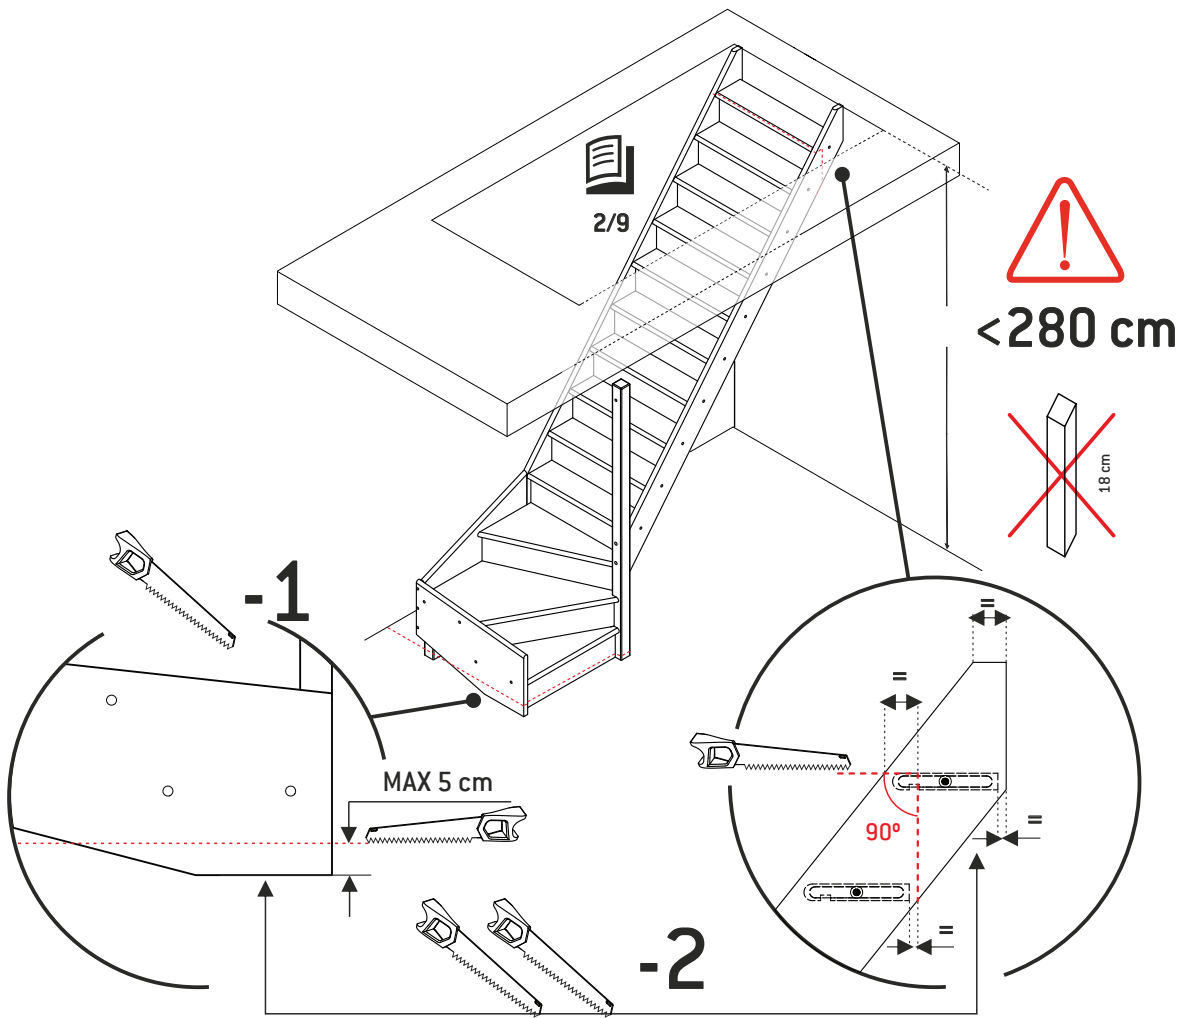

# TRADI ECO

**1/4 TOURNANT DROIT | 1/4-SLAG RECHTSE | 1/4 TURN RIGHT | 1/4-WENDELUNG RECHTS  
1/4 DE GIRO DERECHA | 1/4 VOLTA PARA A DIREITO | 1/4 GIRATA A DESTRA | 1/4 TURNANTĂ DREAPTA**

**Gain de place**  
**Ruimtebesparende**  
**Space saving**  
 51,34°

**Hauteur**  
**Hoogte**  
**Height**  
 95 cm

**Espace, balustres**  
**Ruimte, balusters**  
**Space, balusters**  
 11 cm

01 30x190 2816 x1 	02 30x190x2816 x1 	03 30x190x762 x10 	04 70x70x1796 x1 	05 70x70x1125 x1 	06 25x50x874.4 x9 	07 30x42x2580 x1 	08 16x26x2580 x1 	09 42x45x2580 x1 
10 30x351x784 x1 	11 30x400x820 x1 	12 30x400x740 x1 	13 30x768x781 x1 	14 30x415x736 x1 	15 70x70x370 x1 	16 70x70x570 x1 	17 18x209x760 x10 	18 18x209x828 x1 
19 18x209x828 x1 	20 18x177x735 x1 	21 16x25x200 x2 180 mm 	22 012x5 x43 	23 020x5 x2 	24 040x5 x4 	25 04x35 x11 	26 04x40 x91 	27 05x50 x24 
28 05x60 x21 	29 34x16 x2 	30 M8x80 x2 	31 M8x70 x2 	32 M8 x2 	  			

Ph2/3 010 04 13  
 Pz2/3 Tx10-30 08 012  
 18x27 x100 x2  
 04x35 6x60 07x70 x4

**1**

**2**

**3**

**4**

2/9

**6**

**7**