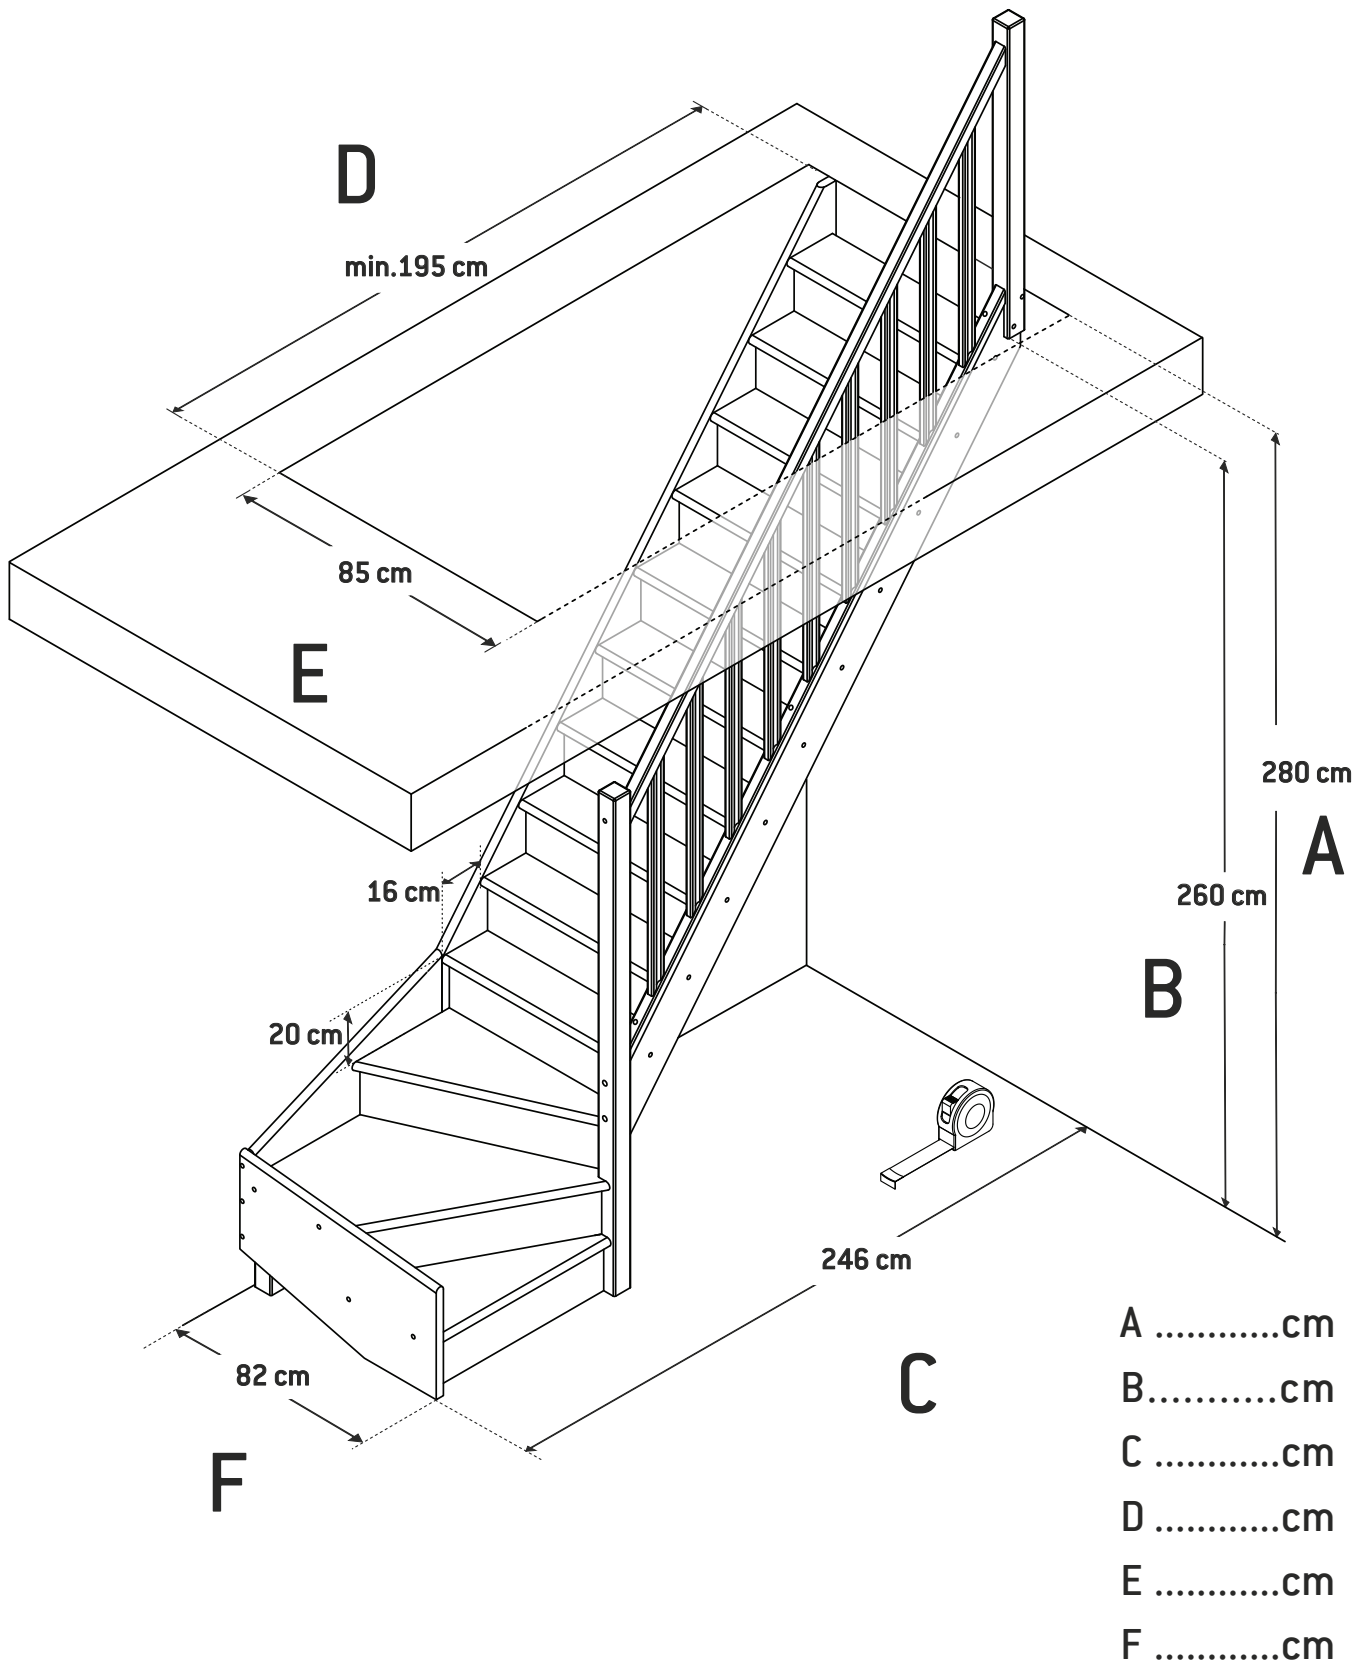

# TRADI ECO

**1/4 TOURNANT DROIT | 1/4-SLAG RECHTSE | 1/4 TURN RIGHT | 1/4-WENDELUNG RECHTS  
1/4 DE GIRO DERECHA | 1/4 VOLTA PARA A DIREITO | 1/4 GIRATA A DESTRA | 1/4 TURNANTĂ DREAPTA**

**Gain de place**  
**Ruimtebesparende**  
**Space saving**  
 51,34°

**Hauteur**  
**Hoogte**  
**Height**  
 95 cm

**Espace, balustres**  
**Ruimte, balusters**  
**Space, balusters**  
 11 cm

01 30x190 2816 x1 	02 30x190x2816 x1 	03 30x190x762 x10 	04 70x70x1796 x1 	05 70x70x1125 x1 	06 25x50x874.4 x9 	07 30x42x2580 x1 	08 16x26x2580 x1 	09 42x45x2580 x1 
10 30x351x784 x1 	11 30x400x820 x1 	12 30x400x740 x1 	13 30x768x781 x1 	14 30x415x736 x1 	15 70x70x370 x1 	16 70x70x570 x1 	17 18x209x760 x10 	18 18x209x828 x1 
19 18x209x828 x1 	20 18x177x735 x1 	21 16x25x200 x2 180 mm 	22 012x5 x43 	23 020x5 x2 	24 040x5 x4 	25 04x35 x11 	26 04x40 x91 	27 05x50 x24 
28 05x60 x21 	29 34x16 x2 	30 M8x80 x2 	31 M8x70 x2 	32 M8 x2 	  			

Ph2/3 010 04 13  
 Pz2/3 Tx10-30 08 012  
 18x27 x100 x2  
 04x35 6x60 07x70 x4

**1**

**2**

**3**

**4**

2/9

**6**

**7**