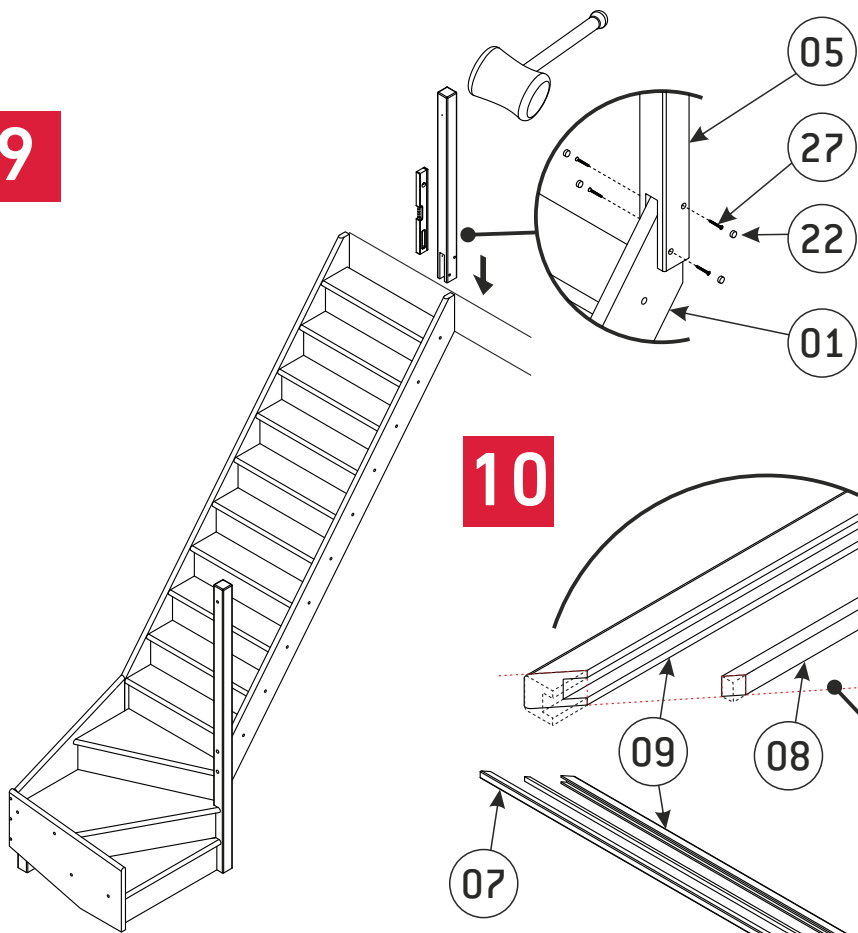

# TRADI ECO

**1/4 TOURNANT DROIT | 1/4-SLAG RECHTSE | 1/4 TURN RIGHT | 1/4-WENDELUNG RECHTS  
1/4 DE GIRO DERECHA | 1/4 VOLTA PARA A DIREITO | 1/4 GIRATA A DESTRA | 1/4 TURNANTĂ DREAPTA**

**Gain de place**  
**Ruimtebesparende**  
**Space saving**  
 51,34°

**Hauteur**  
**Hoogte**  
**Height**  
 95 cm

**Espace, balustres**  
**Ruimte, balusters**  
**Space, balusters**  
 11 cm

01 30x190 2816 x1 	02 30x190x2816 x1 	03 30x190x762 x10 	04 70x70x1796 x1 	05 70x70x1125 x1 	06 25x50x874.4 x9 	07 30x42x2580 x1 	08 16x26x2580 x1 	09 42x45x2580 x1 
10 30x351x784 x1 	11 30x400x820 x1 	12 30x400x740 x1 	13 30x768x781 x1 	14 30x415x736 x1 	15 70x70x370 x1 	16 70x70x570 x1 	17 18x209x760 x10 	18 18x209x828 x1 
19 18x209x828 x1 	20 18x177x735 x1 	21 16x25x200 x2 180 mm 	22 012x5 x43 	23 020x5 x2 	24 040x5 x4 	25 04x35 x11 	26 04x40 x91 	27 05x50 x24 
28 05x60 x21 	29 34x16 x2 	30 M8x80 x2 	31 M8x70 x2 	32 M8 x2 	  			

Ph2/3 010 04 13  
 Pz2/3 Tx10-30 08 012  
 18x27 x100 x2  
 04x35 6x60 07x70 x4

**1**

**2**

**3**

**4**

2/9

**6**

**7**

**9**

**8**

**10**

**11**

**12**