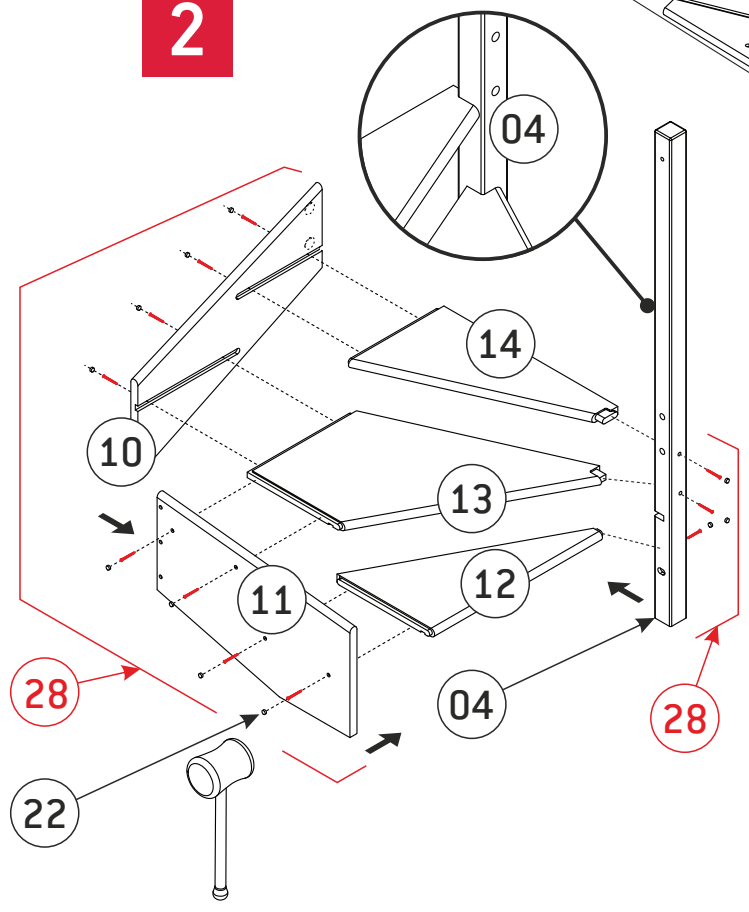

# TRADI ECO

**1/4 TOURNANT DROIT | 1/4-SLAG RECHTSE | 1/4 TURN RIGHT | 1/4-WENDELUNG RECHTS  
1/4 DE GIRO DERECHA | 1/4 VOLTA PARA A DIREITO | 1/4 GIRATA A DESTRA | 1/4 TURNANTĂ DREAPTA**

**Gain de place**  
**Ruimtebesparende**  
**Space saving**  
 51,34°

**Hauteur**  
**Hoogte**  
**Height**  
 95 cm

**Espace, balustres**  
**Ruimte, balusters**  
**Space, balusters**  
 11 cm

01 30x190 2816 x1 	02 30x190x2816 x1 	03 30x190x762 x10 	04 70x70x1796 x1 	05 70x70x1125 x1 	06 25x50x874.4 x9 	07 30x42x2580 x1 	08 16x26x2580 x1 	09 42x45x2580 x1 
10 30x351x784 x1 	11 30x400x820 x1 	12 30x400x740 x1 	13 30x768x781 x1 	14 30x415x736 x1 	15 70x70x370 x1 	16 70x70x570 x1 	17 18x209x760 x10 	18 18x209x828 x1 
19 18x209x828 x1 	20 18x177x735 x1 	21 16x25x200 x2 180 mm 	22 012x5 x43 	23 020x5 x2 	24 040x5 x4 	25 04x35 x11 	26 04x40 x91 	27 05x50 x24 
28 05x60 x21 	29 34x16 x2 	30 M8x80 x2 	31 M8x70 x2 	32 M8 x2 	  			

Ph2/3 010 04 13  
 Pz2/3 Tx10-30 08 012  
 18x27 x100 x2  
 04x35 6x60 07x70 x4

**1**

**2**

**3**

**4**

2/9

**6**

**7**