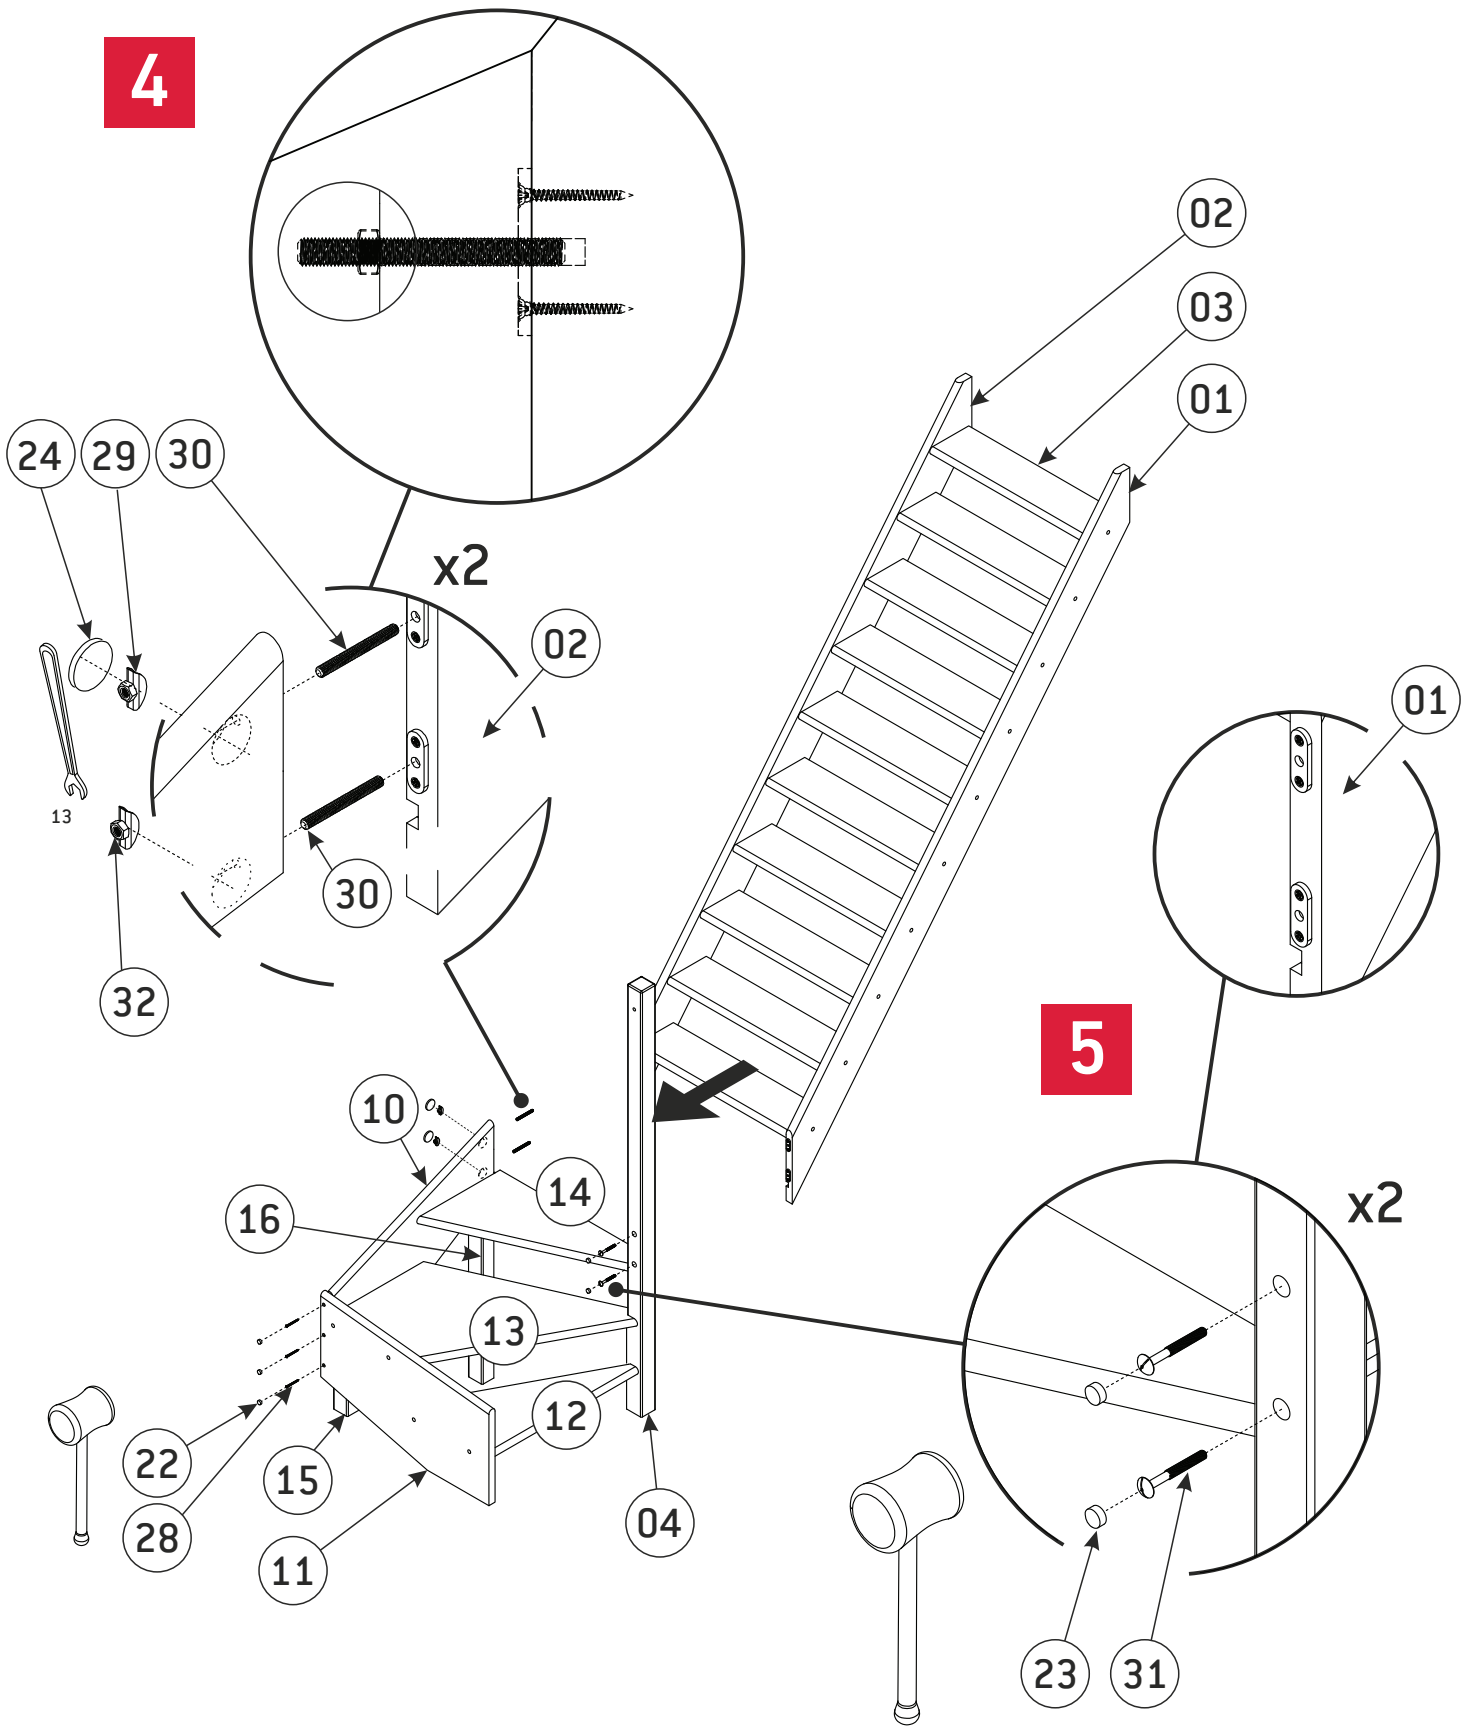

# TRADI ECO

**1/4 TOURNANT DROIT | 1/4-SLAG RECHTSE | 1/4 TURN RIGHT | 1/4-WENDELUNG RECHTS  
1/4 DE GIRO DERECHA | 1/4 VOLTA PARA A DIREITO | 1/4 GIRATA A DESTRA | 1/4 TURNANTĂ DREAPTA**

**Gain de place**  
**Ruimtebesparende**  
**Space saving**  
 51,34°

**Hauteur**  
**Hoogte**  
**Height**  
 95 cm

**Espace, balustres**  
**Ruimte, balusters**  
**Space, balusters**  
 11 cm

01 30x190 2816 x1 	02 30x190x2816 x1 	03 30x190x762 x10 	04 70x70x1796 x1 	05 70x70x1125 x1 	06 25x50x874.4 x9 	07 30x42x2580 x1 	08 16x26x2580 x1 	09 42x45x2580 x1 
10 30x351x784 x1 	11 30x400x820 x1 	12 30x400x740 x1 	13 30x768x781 x1 	14 30x415x736 x1 	15 70x70x370 x1 	16 70x70x570 x1 	17 18x209x760 x10 	18 18x209x828 x1 
19 18x209x828 x1 	20 18x177x735 x1 	21 16x25x200 x2 180 mm 	22 012x5 x43 	23 020x5 x2 	24 040x5 x4 	25 04x35 x11 	26 04x40 x91 	27 05x50 x24 
28 05x60 x21 	29 34x16 x2 	30 M8x80 x2 	31 M8x70 x2 	32 M8 x2 	  			

Ph2/3 010 04 13  
 Pz2/3 Tx10-30 08 012  
 18x27 x100 x2  
 04x35 6x60 07x70 x4

**1**

**2**

**3**

**4**

2/9

**6**

**7**

**9**

**8**

**10**

**11**

**12**