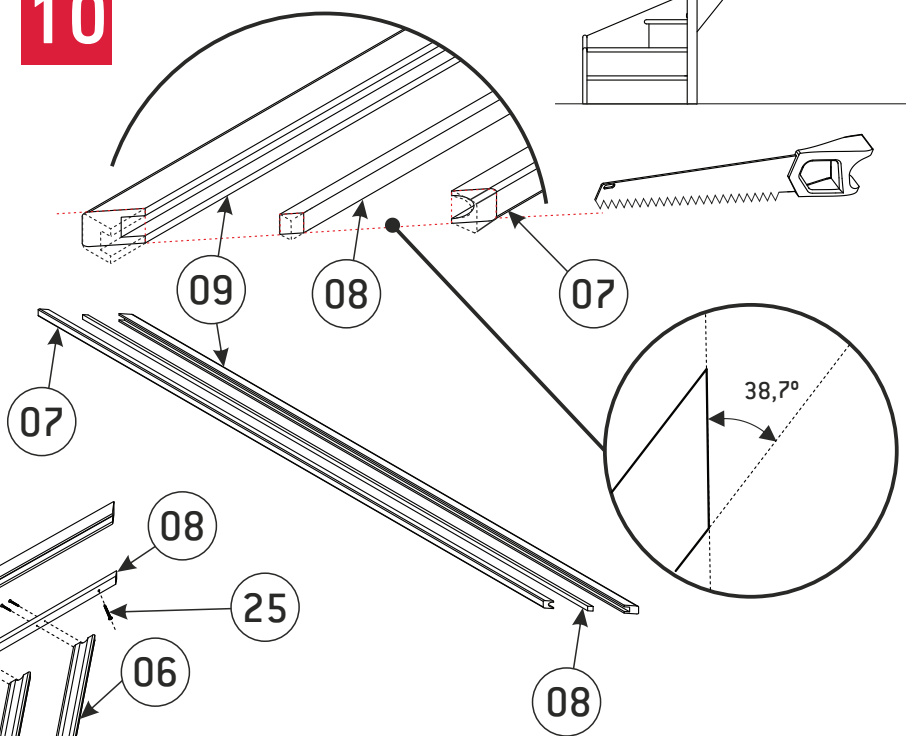

# TRADI ECO

**1/4 TOURNANT DROIT | 1/4-SLAG RECHTSE | 1/4 TURN RIGHT | 1/4-WENDELUNG RECHTS  
1/4 DE GIRO DERECHA | 1/4 VOLTA PARA A DIREITO | 1/4 GIRATA A DESTRA | 1/4 TURNANTĂ DREAPTA**

**Gain de place**  
**Ruimtebesparende**  
**Space saving**  
 51,34°

**Hauteur**  
**Hoogte**  
**Height**  
 95 cm

**Espace, balustres**  
**Ruimte, balusters**  
**Space, balusters**  
 11 cm

01 30x190 2816 x1 	02 30x190x2816 x1 	03 30x190x762 x10 	04 70x70x1796 x1 	05 70x70x1125 x1 	06 25x50x874.4 x9 	07 30x42x2580 x1 	08 16x26x2580 x1 	09 42x45x2580 x1 
10 30x351x784 x1 	11 30x400x820 x1 	12 30x400x740 x1 	13 30x768x781 x1 	14 30x415x736 x1 	15 70x70x370 x1 	16 70x70x570 x1 	17 18x209x760 x10 	18 18x209x828 x1 
19 18x209x828 x1 	20 18x177x735 x1 	21 16x25x200 x2 180 mm 	22 012x5 x43 	23 020x5 x2 	24 040x5 x4 	25 04x35 x11 	26 04x40 x91 	27 05x50 x24 
28 05x60 x21 	29 34x16 x2 	30 M8x80 x2 	31 M8x70 x2 	32 M8 x2 	  			

Ph2/3 010 04 13  
 Pz2/3 Tx10-30 08 012  
 18x27 x100 x2  
 04x35 6x60 07x70 x4

**1**

**2**

**3**

**4**

2/9

**6**

**7**

**9**

**8**

**10**

**11**

**12**