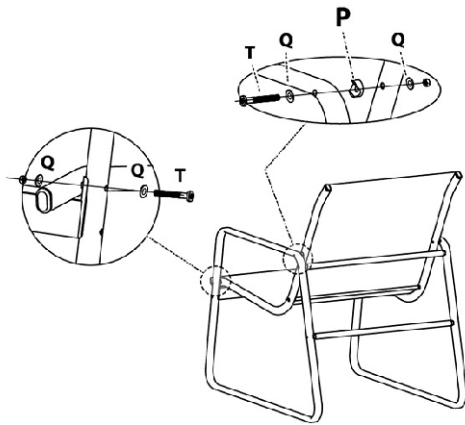

armchair size: 59.5x74.5x74 cm

sofa size: 114x74.5x74 cm

table size: 75x44x40 cm

Bearing Capacity: Armchair: 100 kg, Sofa: 150kg, Table: 20kg

A	6 pcs/stuks	B	2 pcs/stuks	C	1 pc/stuk	D	2 pcs/stuks
							
E	1 pc/stuk	F	4 pcs/stuks	G	4 pcs/stuks		
							
H	1 pc/stuk	I	1 pc/stuk	J	2 pcs/stuks	K	1 pc/stuk
							
L	8 pcs/stuks	M	2 pcs/stuks	N	18 pcs/stuks	T	12 pcs/stuks
 M6*20		 M6*32		 M6*42		 M6*60	
P	18 pcs/stuks	Q	54 pcs/stuks	R	1 pc/stuk	S	1 pc/stuk
							

①

②

③

①

②

③

4

5