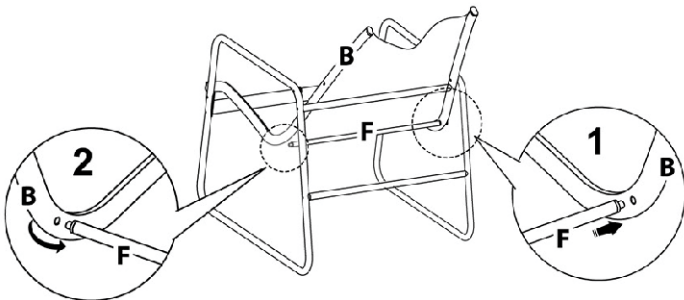

armchair size: 59.5x74.5x74 cm

sofa size: 114x74.5x74 cm

table size: 75x44x40 cm

Bearing Capacity: Armchair: 100 kg, Sofa: 150kg, Table: 20kg

A	6 pcs/stuks	B	2 pcs/stuks	C	1 pc/stuk	D	2 pcs/stuks
							
E	1 pc/stuk	F	4 pcs/stuks	G	4 pcs/stuks		
							
H	1 pc/stuk	I	1 pc/stuk	J	2 pcs/stuks	K	1 pc/stuk
							
L	8 pcs/stuks	M	2 pcs/stuks	N	18 pcs/stuks	T	12 pcs/stuks
 M6*20		 M6*32		 M6*42		 M6*60	
P	18 pcs/stuks	Q	54 pcs/stuks	R	1 pc/stuk	S	1 pc/stuk
							

①

②

③

①

②

③

4

5