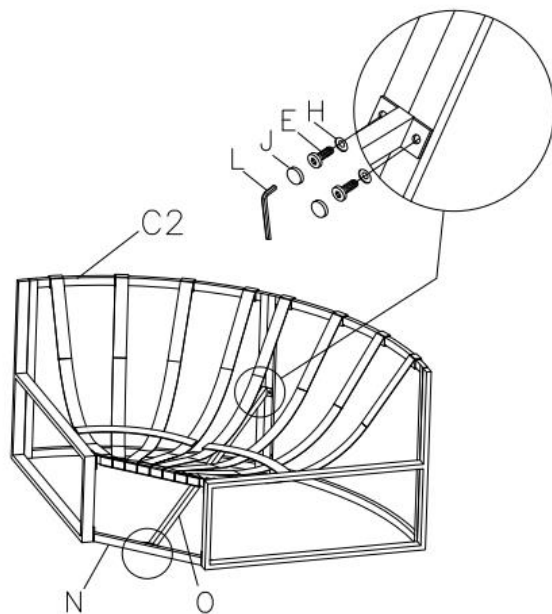

Material (double cushion): 2000g PP cotton, 200g Spun Polyester

Size (small table): 48 x 48 x 40 cm

Size (big table): 65 x 42 x 35 cm

Size (corner sofa): 104 x 104 x 67 cm

Size (double sofa): 70 x 106 x 67 cm

4

5

6

A2	B2	C2	D1	E	F	G1
				 M6*16	 M6*40	 M6*60
1	1	1	1	12	4	2

H	I	J	K	L	M	N
						
18	2	18	2	1	1	1

O	P
	
1	2

1

2

3

4

5

6

A3	B3	C3	D2	F1
				
2	1	2	1	1

E1	E	H	L
	 M6*16		
1	16	16	1

BG

ВАЖНО: ЗАПАЗЕТЕ ИНСТРУКЦИИТЕ ПРИ НЕОБХОДИМОСТ ОТ ДОПЪЛНИТЕЛНА СПРАВКА! ПРОЧЕТЕТЕ ВНИМАТЕЛНО!