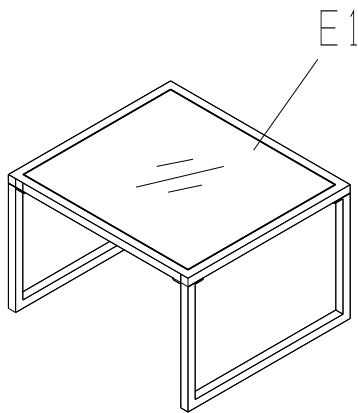

Material (double cushion): 2000g PP cotton, 200g Spun Polyester

Size (small table): 48 x 48 x 40 cm

Size (big table): 65 x 42 x 35 cm

Size (corner sofa): 104 x 104 x 67 cm

Size (double sofa): 70 x 106 x 67 cm

3

4

5

6

A3	B3	C3	D2	F1
				
2	1	2	1	1

E1	E	H	L
	 M6*16		
1	16	16	1

BG

ВАЖНО: ЗАПАЗЕТЕ ИНСТРУКЦИИТЕ ПРИ НЕОБХОДИМОСТ ОТ ДОПЪЛНИТЕЛНА СПРАВКА! ПРОЧЕТЕТЕ ВНИМАТЕЛНО!