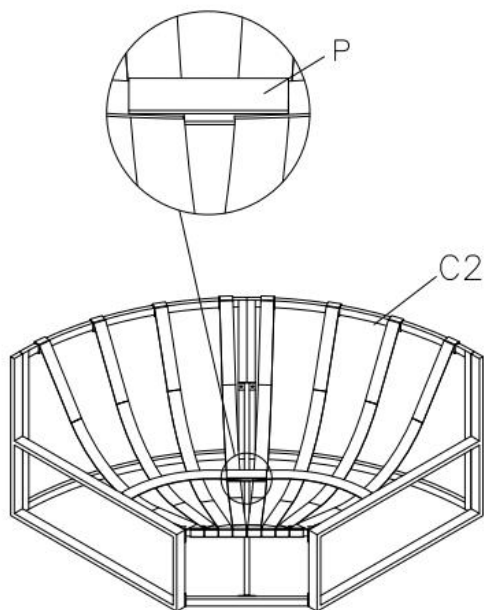

Material (double cushion): 2000g PP cotton, 200g Spun Polyester

Size (small table): 48 x 48 x 40 cm

Size (big table): 65 x 42 x 35 cm

Size (corner sofa): 104 x 104 x 67 cm

Size (double sofa): 70 x 106 x 67 cm

3

4

5

6

A3	B3	C3	D2	F1
				
2	1	2	1	1

E1	E	H	L
	 M6*16		
1	16	16	1

BG

ВАЖНО: ЗАПАЗЕТЕ ИНСТРУКЦИИТЕ ПРИ НЕОБХОДИМОСТ ОТ ДОПЪЛНИТЕЛНА СПРАВКА! ПРОЧЕТЕТЕ ВНИМАТЕЛНО!