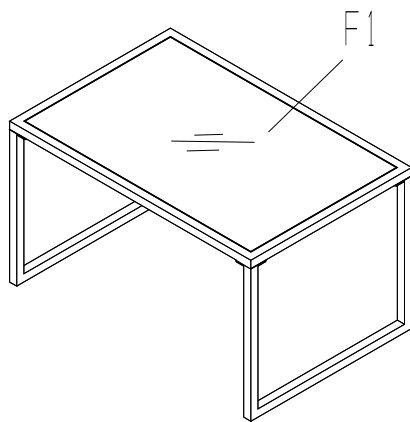

Material (double cushion): 2000g PP cotton, 200g Spun Polyester

Size (small table): 48 x 48 x 40 cm

Size (big table): 65 x 42 x 35 cm

Size (corner sofa): 104 x 104 x 67 cm

Size (double sofa): 70 x 106 x 67 cm

3

4

5

6

A3	B3	C3	D2	F1
				
2	1	2	1	1

E1	E	H	L
	 M6*16		
1	16	16	1

BG

ВАЖНО: ЗАПАЗЕТЕ ИНСТРУКЦИИТЕ ПРИ НЕОБХОДИМОСТ ОТ ДОПЪЛНИТЕЛНА СПРАВКА! ПРОЧЕТЕТЕ ВНИМАТЕЛНО!