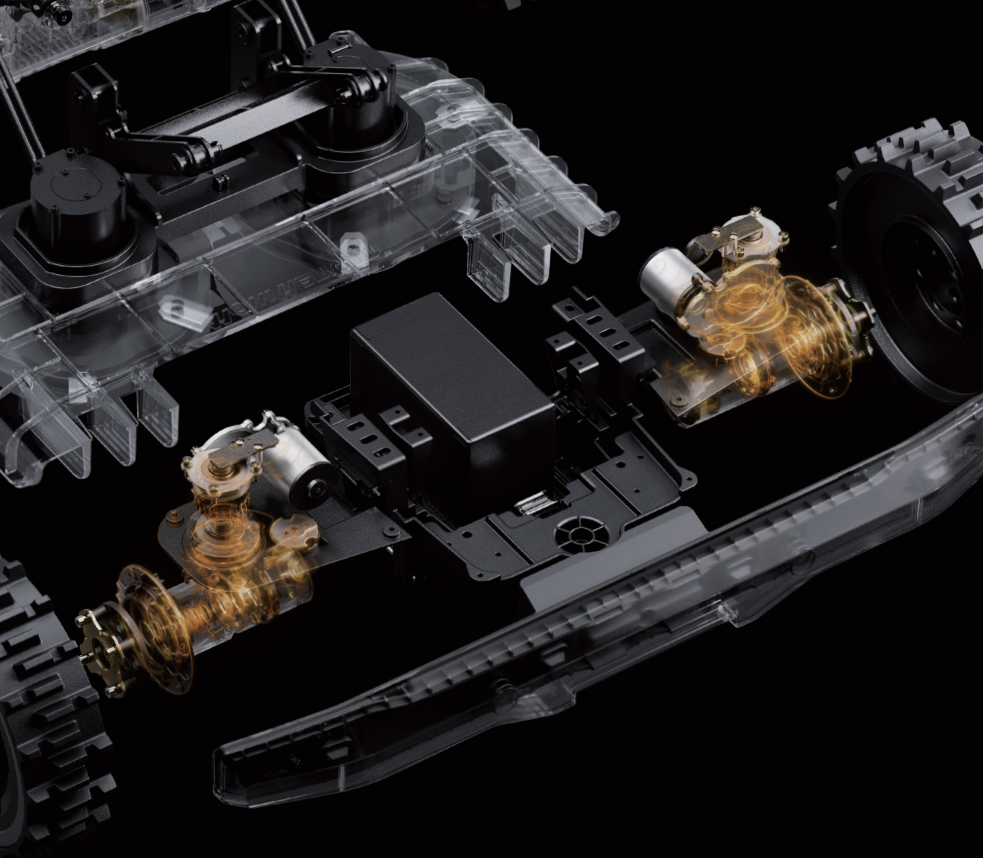

**NAVIMOW**

X420 | X430 | X450

# Navimow X4 Series

Sistem AWD avansat cu Zero-Turn, care domină orice suprafață cu perfecțiune.

 **SEGWAY**

## Aplicație inovatoare cu Zero-Turn, deplasare fără daune pe gazon.

Spre deosebire de alte produse care se bazează pe suprapunerea forței brute pentru traversare – adesea deteriorând gazonul – **Xero-Turn™ AWD** echilibrează în mod expert impulsurile extrem de puternice ale roților cu gestionarea agilă a obstacolelor, asigurând un flux de lucru lin, echivalent cu mașinile de tuns iarba cu Zero-Turn, fără a deteriora iarba.