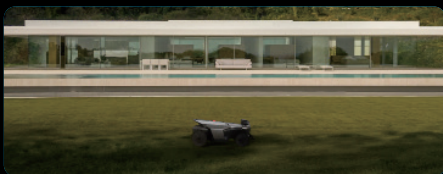

Întreține curți de maximum 5.000 m², totul înaintea de înserat