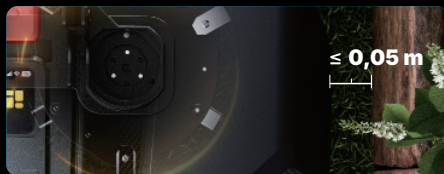

Tăiere la distanță zero