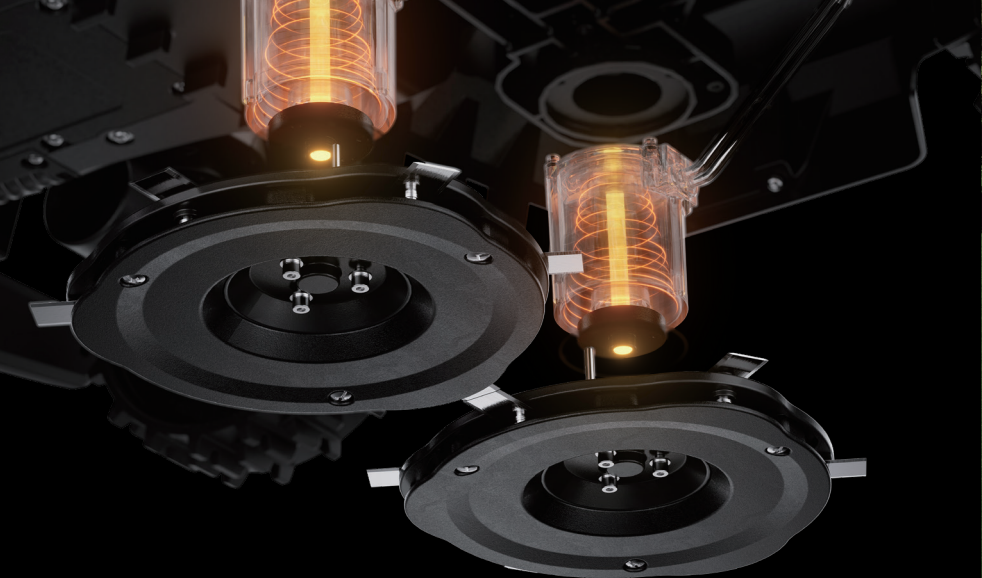

MowMentum™ revoluționat

Experimentați eficiența de tundere a gazonului de ultimă generație, alimentată de motoare duble de 180 W. De la iarbă înaltă la iarbă deasă, X4 oferă rezultate curate și consistente. La fiecare pasă, de fiecare dată.

2 × 180 W
Motoare de tăiere

Algoritm de
tăiere
inteligentă

Înălțime de tăiere
20 - 95 mm