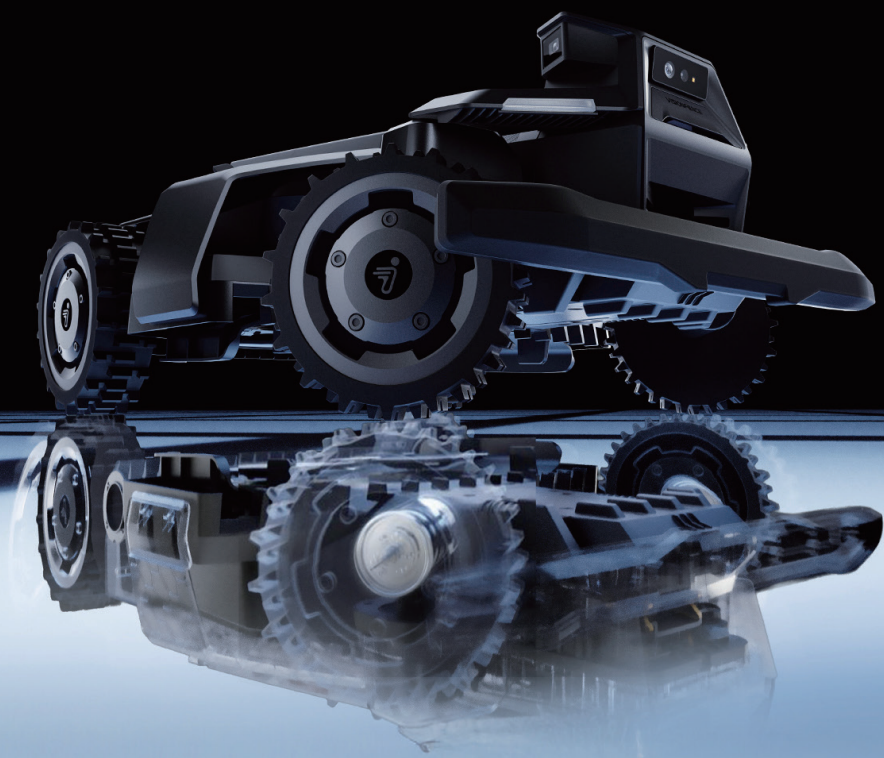

## Stăpânește fiecare pantă, obstacol și suprafață

Sistemul de suspensie dublă reglat de ORV se descurcă fără efort pe toate terenurile complexe, asigurând o urcare stabilă și depășirea obstacolelor.

Căi de piatră

# Navimow X4 Series

Sistem AWD avansat cu Zero-Turn, care domină orice suprafață cu perfecțiune.

 **SEGWAY**

## Aplicație inovatoare cu Zero-Turn, deplasare fără daune pe gazon.

Spre deosebire de alte produse care se bazează pe suprapunerea forței brute pentru traversare – adesea deteriorând gazonul – **Xero-Turn™ AWD** echilibrează în mod expert impulsurile extrem de puternice ale roților cu gestionarea agilă a obstacolelor, asigurând un flux de lucru lin, echivalent cu mașinile de tuns iarba cu Zero-Turn, fără a deteriora iarba.