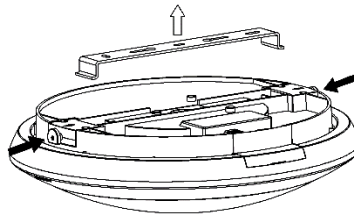

APLICĂ LED PC 18W CU KIT DE ILUMINAT DE URGENȚĂ

cod ELVON	Dimensiuni (mm)
20730	295 × 295 × 87

PARAMETRII TEHNICI

MODEL	APLICĂ LED PC CU KIT ILUMINAT DE URGENȚĂ
Tensiune nominală	220-240V/AC
Frecvență nominală	50Hz/60Hz
Putere LED	18W
Flux luminos	1500Lm
Clasă eficiență energetică	G
Factor menținere flux luminos	96%
Temperatură de culoare	6500K
Index redare culori	RA>80
Material	policarbonat
Temperatură optimă de lucru	-20 °C ~ +40 °C
Umiditate de lucru	<93%RH
Grad protecție	IP66
Clasă protecție	II
Durată de viață	50000 ore
Garanție	5 ani

Baterie	litium, 3,7V, 2200mAh
Consum	1,5W (DC)
Durată viață baterie	5 ore
Flux luminos	150Lm

INSTRUCȚIUNI CONECTARE

- Întrerupeți alimentarea cu energie electrică.
- Rotiți în sensul acelor de ceasornic pentru a deschide carcasa, deșurubați.
- Conectați cablul de alimentare prin găurile cu banda de cauciuc care se afla în partea inferioară a lămpii și conectați conform schiței de alimentare.
- Apăsăți cele două butoane din partea laterală a lămpii pentru a îndepărta suportul metalic. Fixați suportul de tavan apoi montați lampa pe suportul metalic.