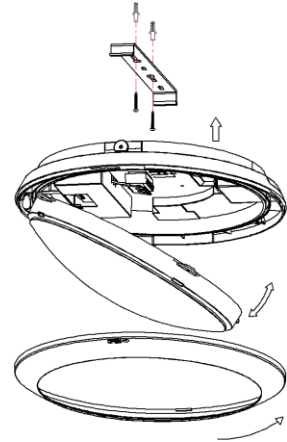

APLICĂ LED PC 18W CU KIT DE ILUMINAT DE URGENȚĂ

cod ELVON	Dimensiuni (mm)
20730	295 × 295 × 87

PARAMETRII TEHNICI

MODEL	APLICĂ LED PC CU KIT ILUMINAT DE URGENȚĂ
Tensiune nominală	220-240V/AC
Frecvență nominală	50Hz/60Hz
Putere LED	18W
Flux luminos	1500Lm
Clasă eficiență energetică	G
Factor menținere flux luminos	96%
Temperatură de culoare	6500K
Index redare culori	RA>80
Material	policarbonat
Temperatură optimă de lucru	-20 °C ~ +40 °C
Umiditate de lucru	<93%RH
Grad protecție	IP66
Clasă protecție	II
Durată de viață	50000 ore
Garanție	5 ani

Baterie	litium, 3,7V, 2200mAh
Consum	1,5W (DC)
Durată viață baterie	5 ore
Flux luminos	150Lm

INSTRUCȚIUNI CONECTARE

- Întrerupeți alimentarea cu energie electrică.
- Rotiți în sensul acelor de ceasornic pentru a deschide carcasa, deșurubați.
- Conectați cablul de alimentare prin găurile cu banda de cauciuc care se afla în partea inferioară a lămpii și conectați conform schiței de alimentare.
- Apăsăți cele două butoane din partea laterală a lămpii pentru a îndepărta suportul metalic. Fixați suportul de tavan apoi montați lampa pe suportul metalic.