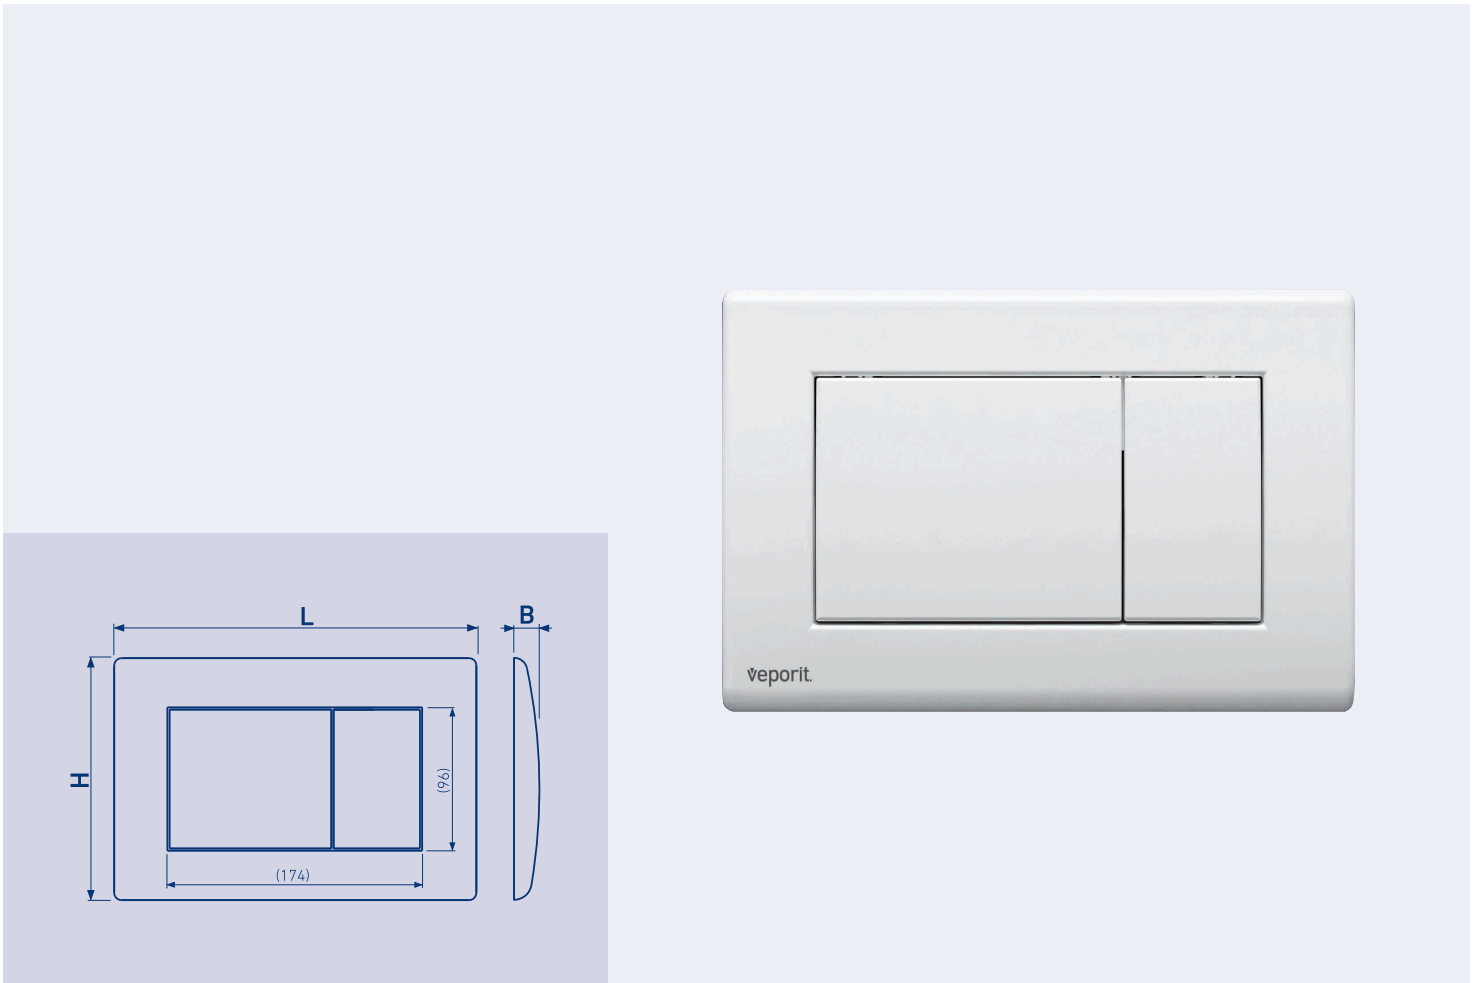

- DE** **Betätigungsplatte für ICUBOX WC** (Betätigungsplatte mit 2-Mengentechnik, weiß glänzend)
- EN** **Flush plate for ICUBOX WC** (Flush plate with dual-flush technology, polished white)
- FR** **Plaque de commande pour WC ICUBOX** (Plaque de commande à double débit, blanc brillant)
- IT** **Placca di comando per WC ICUBOX** (Placca di comando con tecnologia doppio pulsante, bianco lucido)
- NL** **Bedieningspaneel voor ICUBOX wc** (Bedieningspaneel met 2-knopsbediening, wit glanzend)
- SE** **Spolknapp till ICUBOX WC** (Spolknapp med dubbelspolning, vit blank)
- CZ** **Ovládací tlačítko pro WC ICUBOX** (Ovládací tlačítko s dvoučinným splachováním, barva lesklá bílá)
- SK** **Ovládacie tlačidlo pre WC ICUBOX** (Splachovacia doska s duálnym splachovaním, lesklá biela farba)
- RO** **Clapetă de acționare pentru WC ICUBOX** (Clapetă de acționare cu două volume de clătire, alb lucios)
- PL** **Przycisk do sputczki do ICUBOX WC** (Przycisk do sputczki z techniką 2-ilościową, biały błyszczący)

Art.-Nr.	H	L	B	W	VE
6700126	165 mm	247 mm	17,5 mm	0,375 kg	1