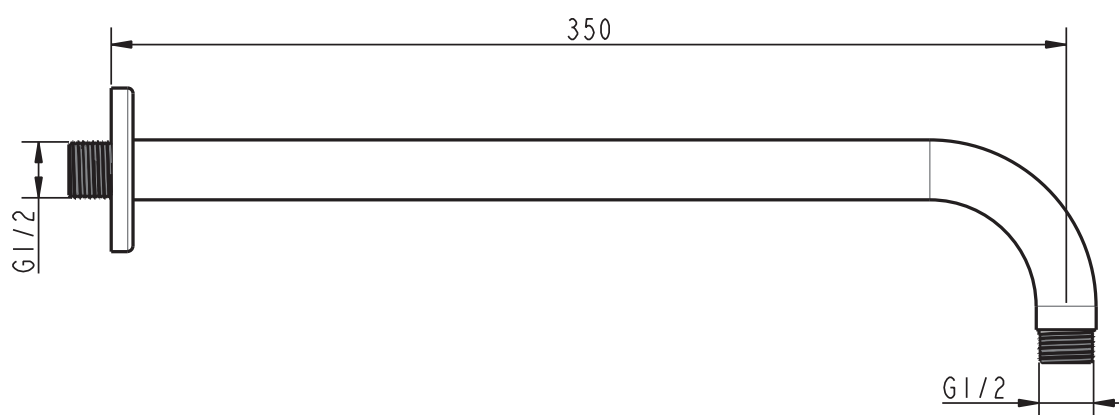

- DE Brausearm
- EN Shower arm
- FR Bras de douche
- IT Braccio doccia
- NL Douchearm
- SE Duscharm
- CZ Sprchové ramínko
- SK Sprchové rameno
- RO Braț pentru duș
- PL Ramię prysznicowe

# Jungbörn®

SERIES LAMBDA graphite  
Art. 10657983

Ver. 01