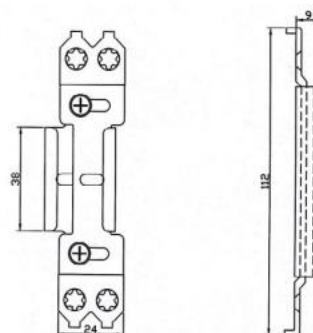

CONTRAPLACĂ UNIVERSALĂ MICĂ WORK

Cod		
PMCPUWSM1	250 buc.	14.13

E-mail: info@pmtechnic.ro

Tel/fax: +0040 264 480 072

Adresa: str. Corneliu Coposu 167, Cluj-Napoca