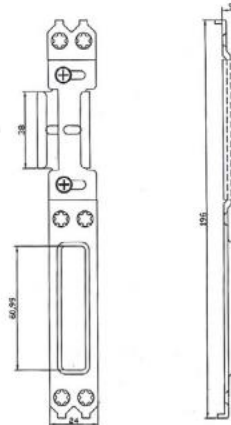

## CONTRAPLACĂ UNIVERSALĂ MARE WORK

Cod		
PMCPUWSM2	250 buc.	19.625

## CONTRAPLACĂ UNIVERSALĂ MICĂ WORK

Cod		
PMCPUWSM1	250 buc.	14.13

**E-mail:** info@pmtechnic.ro

**Tel/fax:** +0040 264 480 072

**Adresa:** str. Corneliu Coposu 167, Cluj-Napoca