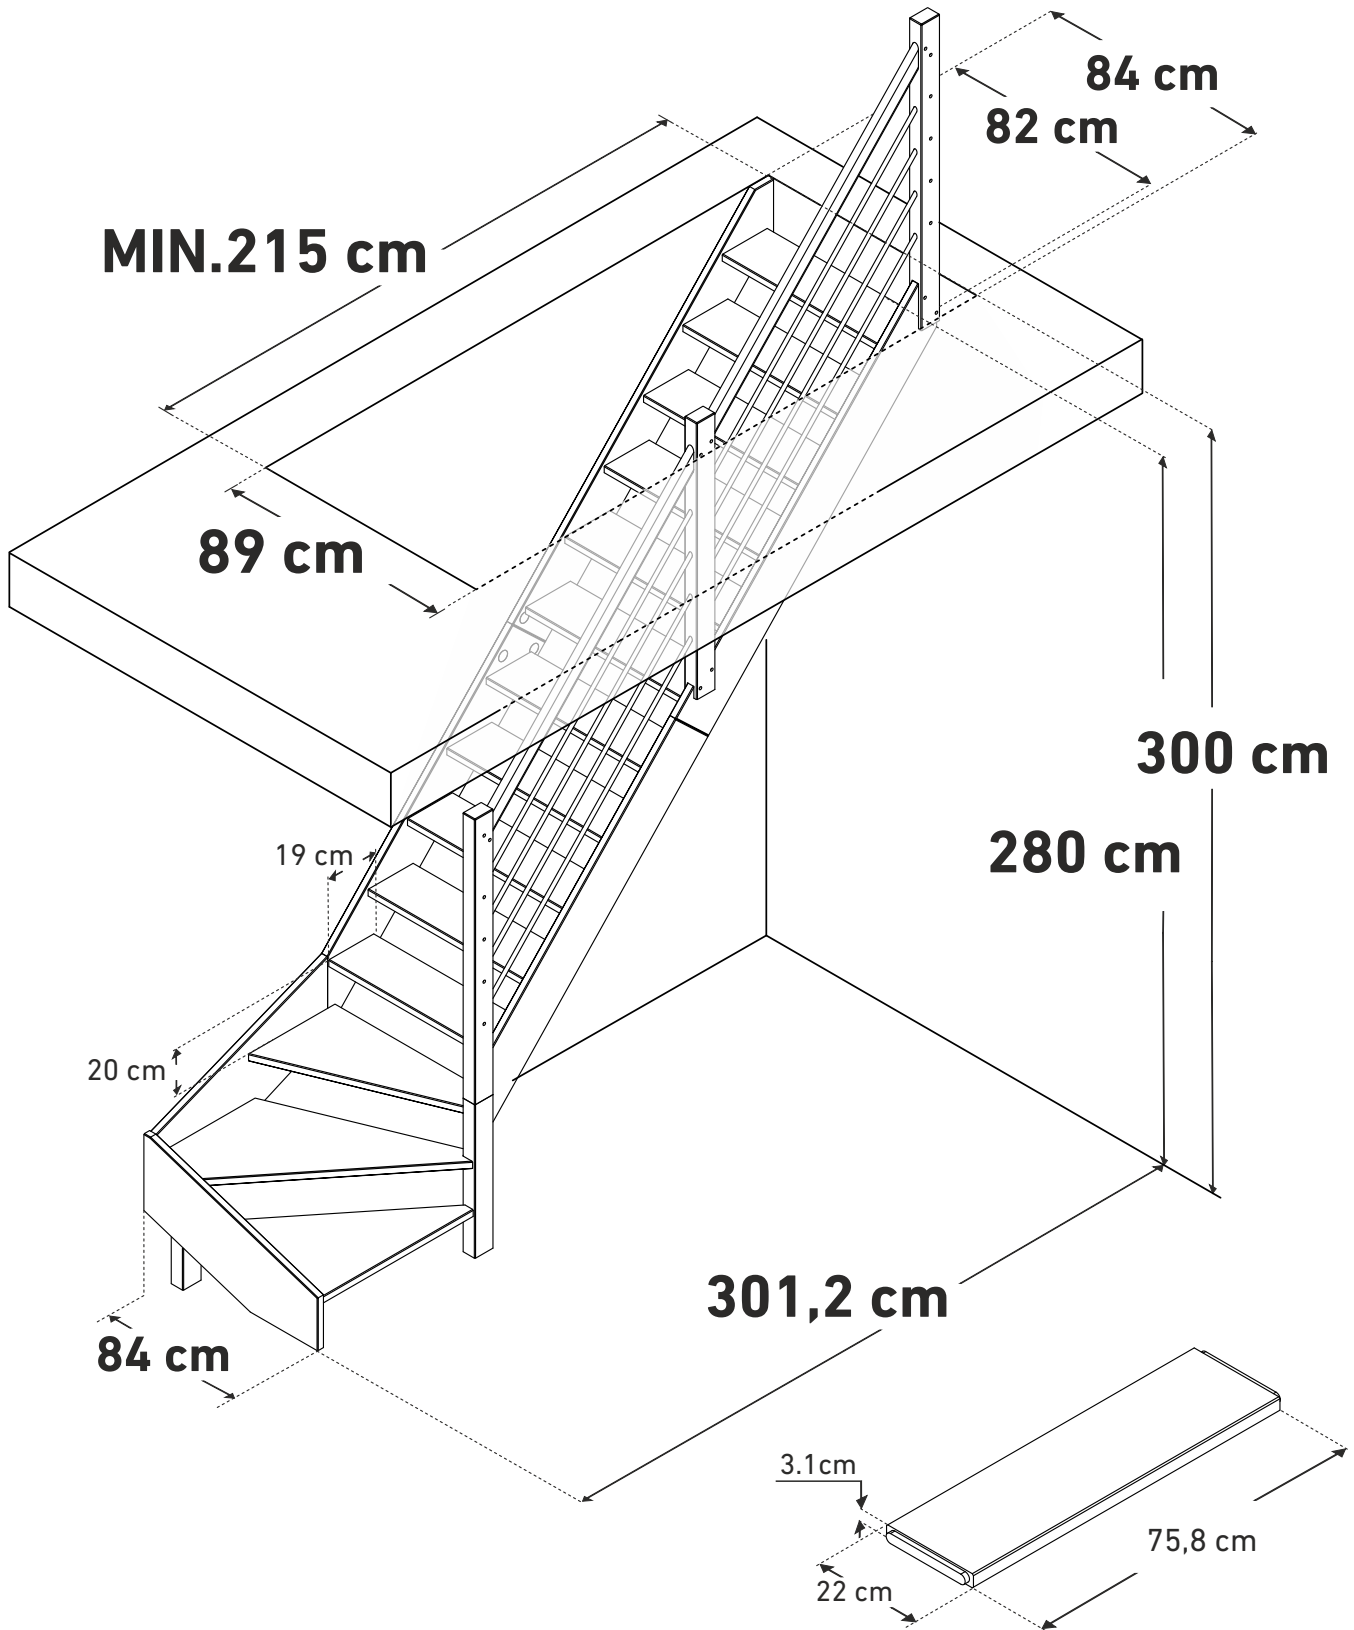

DIMENSIONS

# NEVADA (1/4 TURN DOWN RIGHT, BANISTER)

**SOGEM**

13012650

**Space saving**  
46,47°

**Height**  
100 cm

**Space, balusters**  
10,5 cm

[www.sogem-sa.com](http://www.sogem-sa.com)