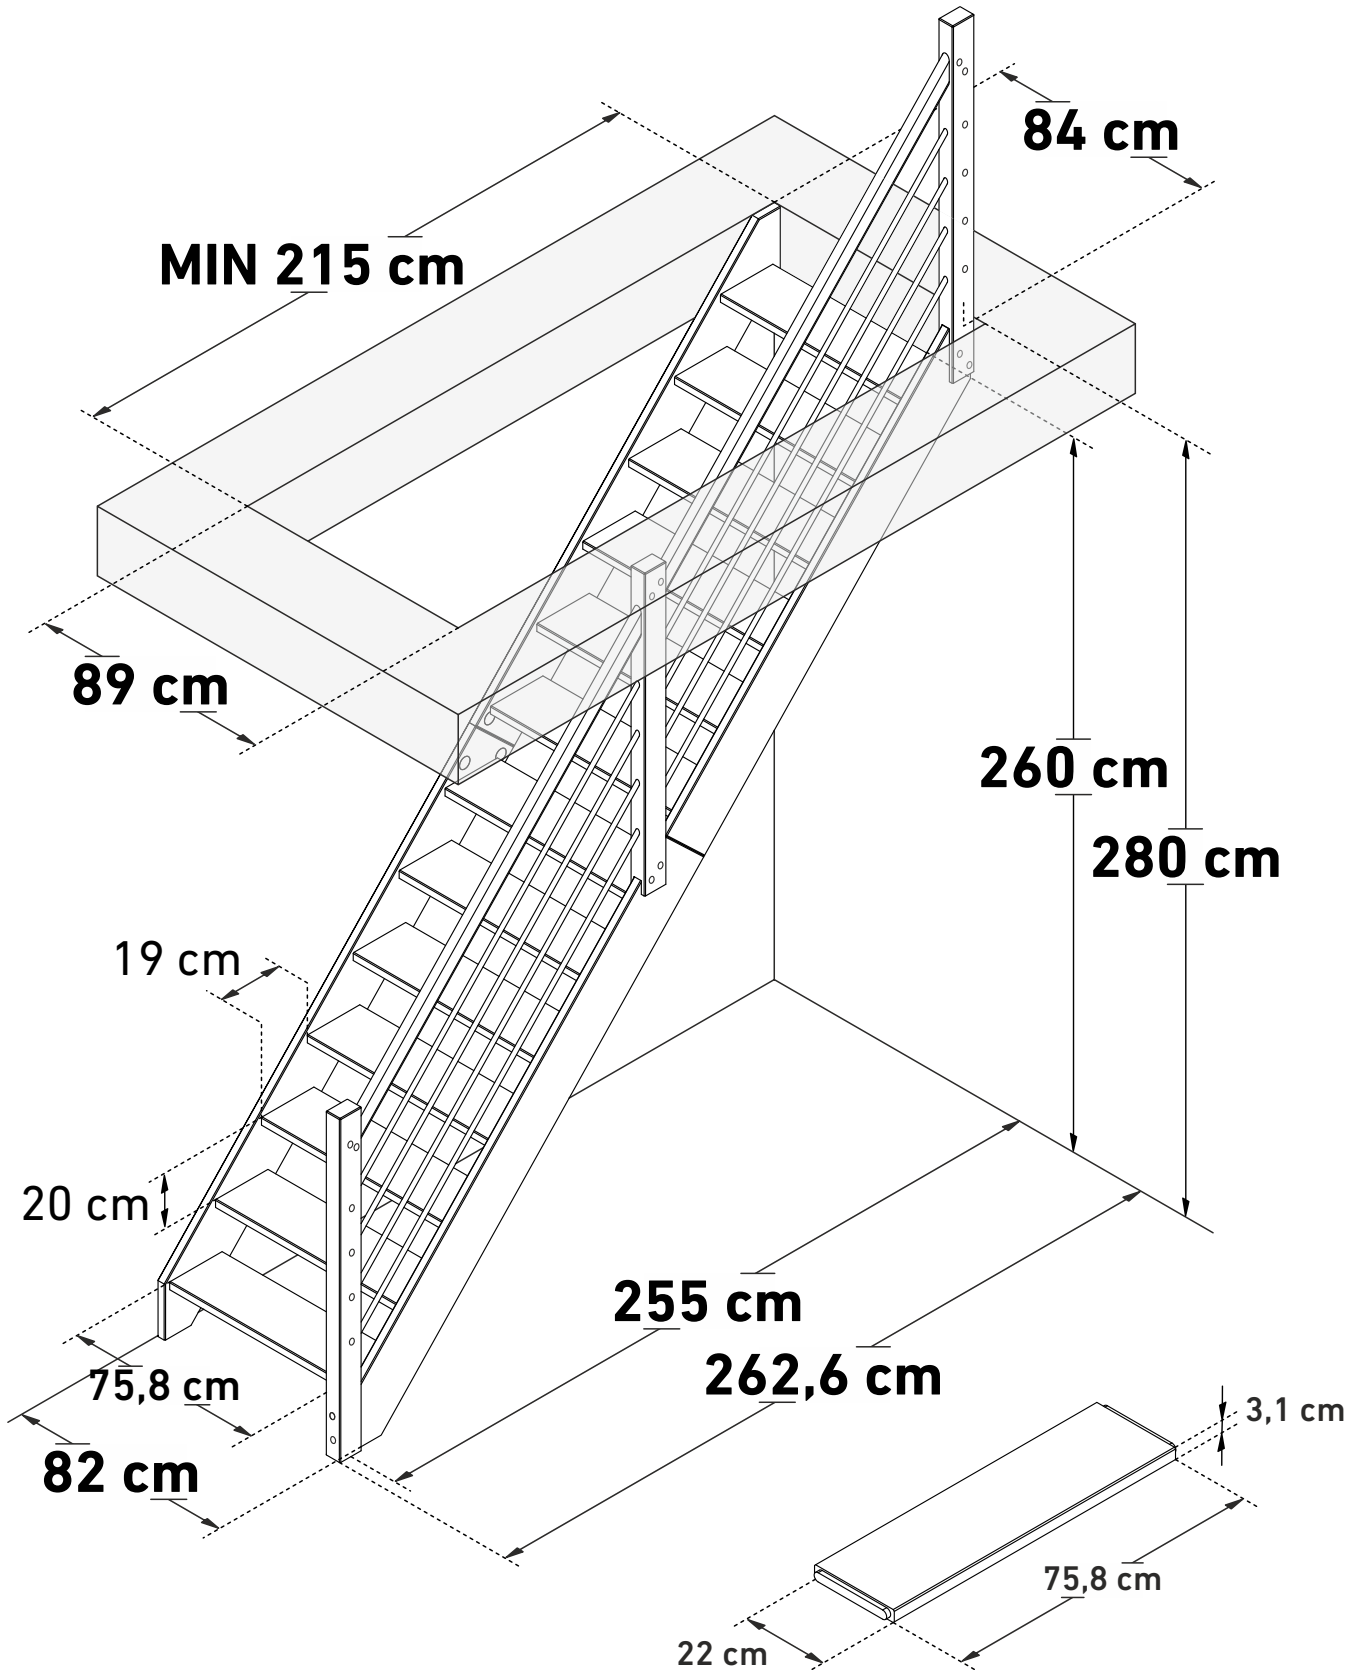

DIMENSIONS

# NEVADA (STRAIGHT FLIGHT, BANISTER)

**SOGEM**

22122550

**Space saving**  
46,47°

**Height**  
100 cm

**Space, balusters**  
10,5 cm

[www.sogem-sa.com](http://www.sogem-sa.com)