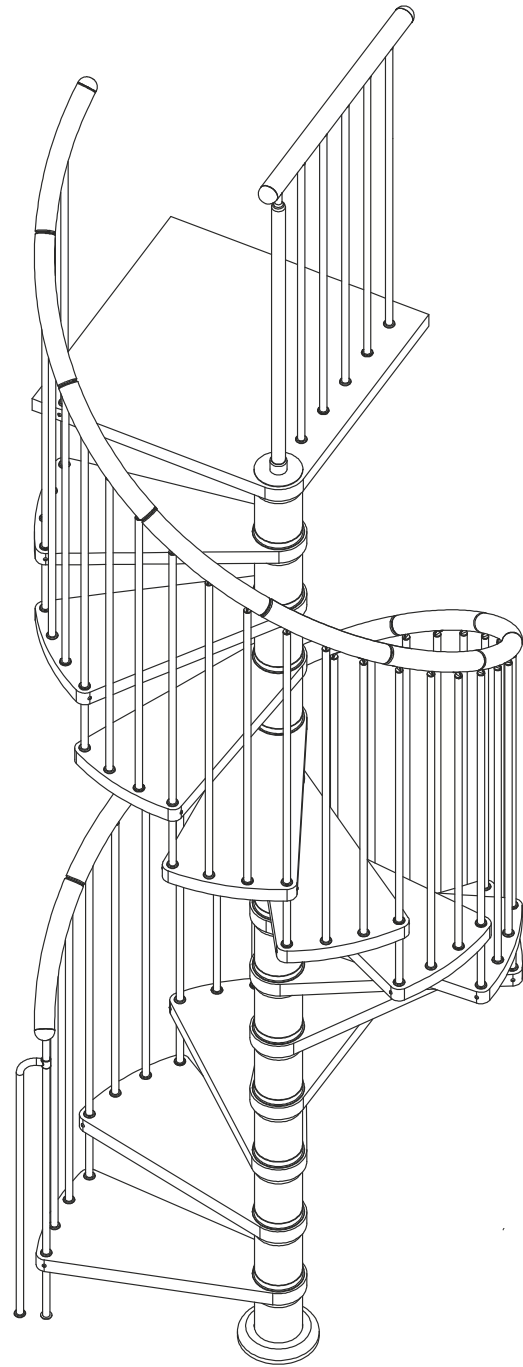

DIMENSIONS

COLUMBIA | VEGA Ø140

Space, balusters
8 cm

Banister height
95 cm

www.sogem.eu

DIAGRAM

COLUMBIA | VEGA Ø140

| Number of treads | 10+1 | 11+1 | 12+1 | 13+1 | 14+1 | 15+1 |
|-----------------------------|--------|------|--------|------|--------|------|
| Height floor-to-floor (min) | 225,50 | 246 | 266,50 | 287 | 307,50 | 328 |
| Height floor-to-floor (max) | 247,50 | 270 | 292,50 | 315 | 337,50 | 360 |
| Degree rotation | 242° | 267° | 292° | 317° | 342° | 367° |