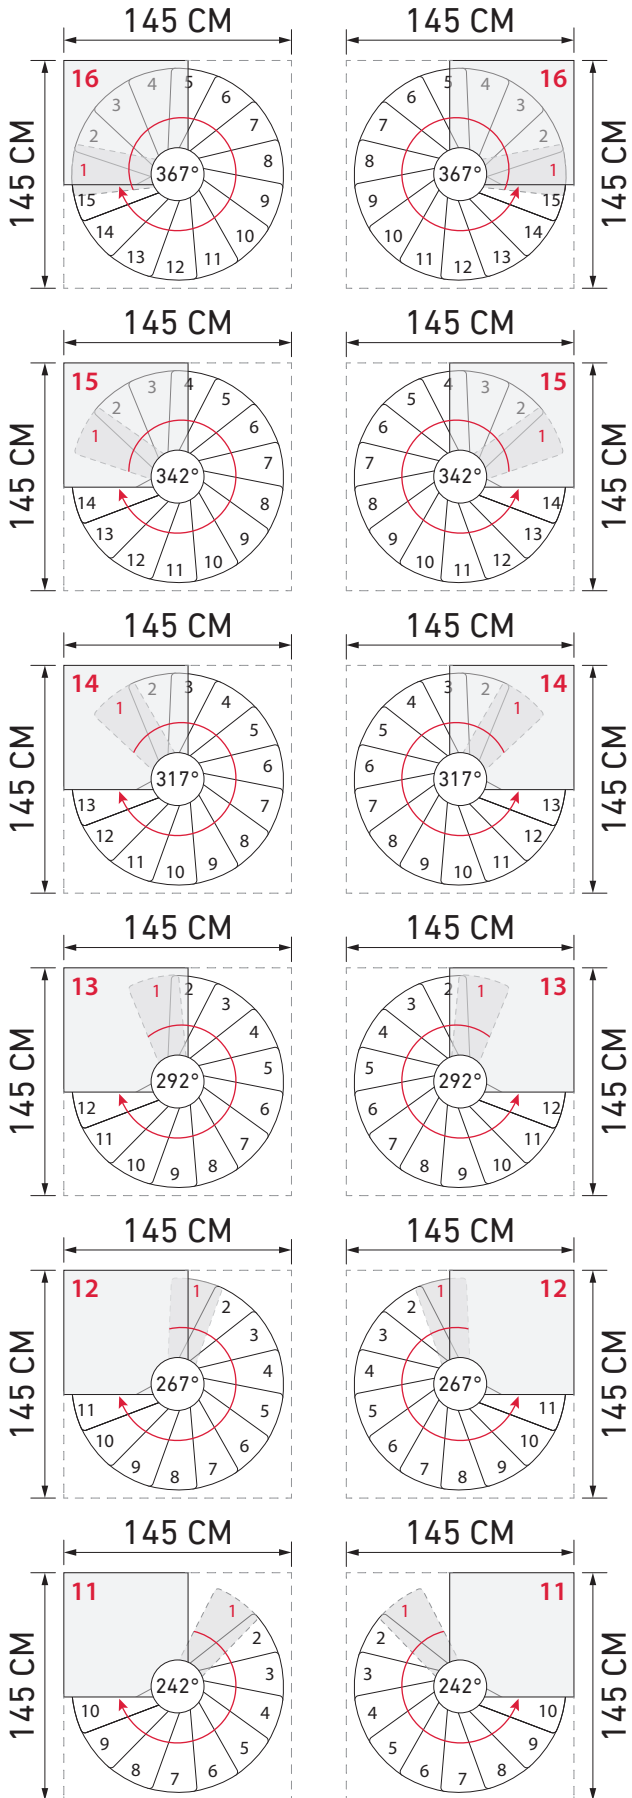

DIMENSIONS

COLUMBIA | VEGA Ø140

Space, balusters
8 cm

Banister height
95 cm

www.sogem.eu

DIAGRAM

COLUMBIA | VEGA Ø140

| Number of treads | 10+1 | 11+1 | 12+1 | 13+1 | 14+1 | 15+1 |
|-----------------------------|--------|------|--------|------|--------|------|
| Height floor-to-floor (min) | 225,50 | 246 | 266,50 | 287 | 307,50 | 328 |
| Height floor-to-floor (max) | 247,50 | 270 | 292,50 | 315 | 337,50 | 360 |
| Degree rotation | 242° | 267° | 292° | 317° | 342° | 367° |