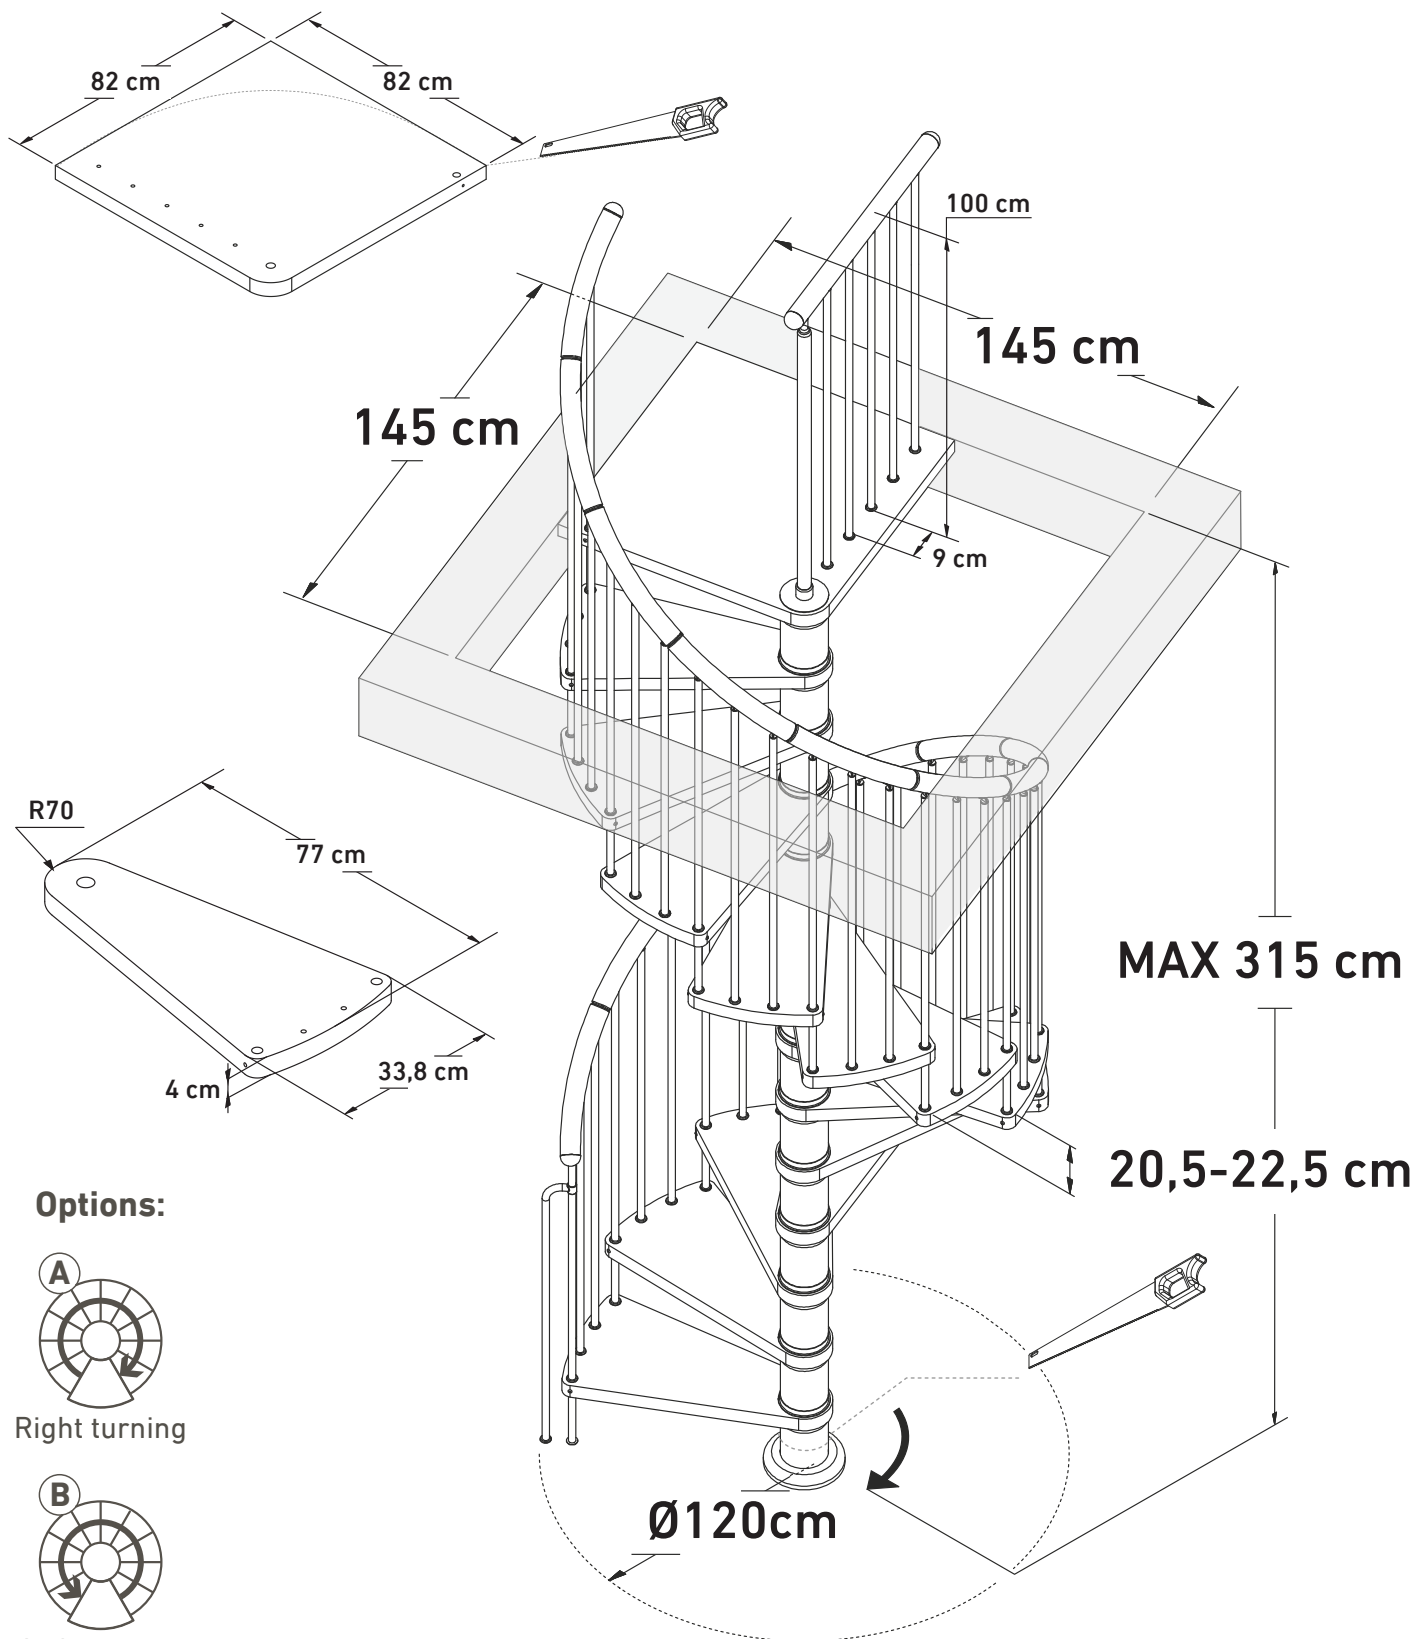

DIMENSIONS

COLUMBIA | VEGA Ø140

Space, balusters
8 cm

Banister height
95 cm

www.sogem.eu

DIAGRAM

COLUMBIA | VEGA Ø140

| Number of treads | 10+1 | 11+1 | 12+1 | 13+1 | 14+1 | 15+1 |
|-----------------------------|--------|------|--------|------|--------|------|
| Height floor-to-floor (min) | 225,50 | 246 | 266,50 | 287 | 307,50 | 328 |
| Height floor-to-floor (max) | 247,50 | 270 | 292,50 | 315 | 337,50 | 360 |
| Degree rotation | 242° | 267° | 292° | 317° | 342° | 367° |