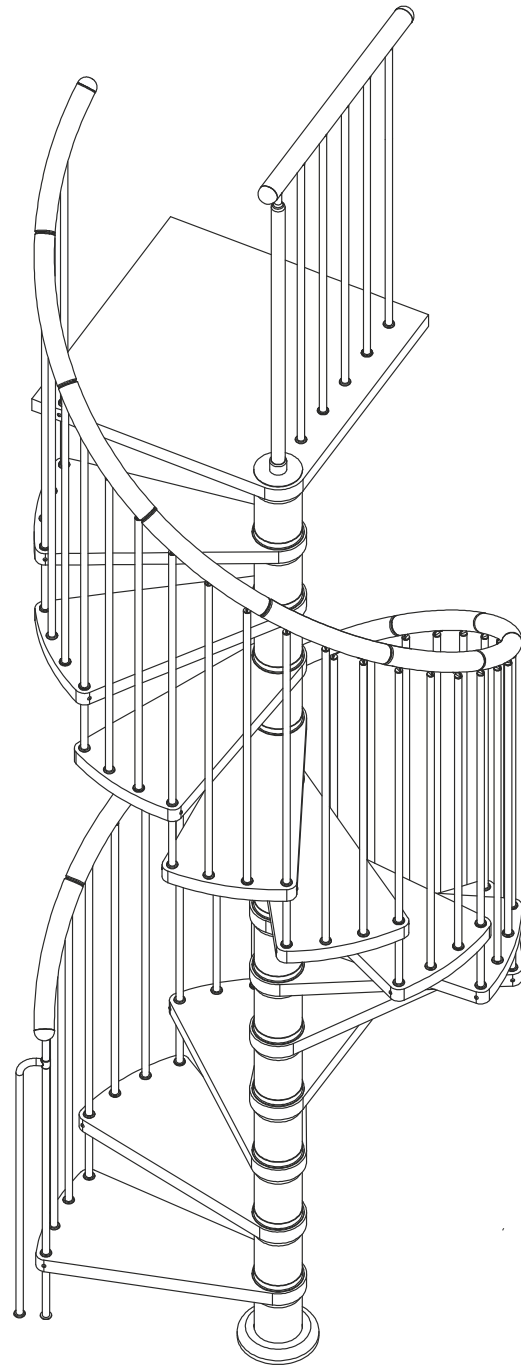

DIMENSIONS

COLUMBIA | VEGA Ø120

Space, balusters
8 cm

Banister height
95 cm

www.sogem.eu

DIAGRAM

COLUMBIA | VEGA Ø120

Number of treads	10+1	11+1	12+1	13+1	14+1	15+1
Height floor-to-floor (min)	225,50	246	266,50	287	307,50	328
Height floor-to-floor (max)	247,50	270	292,50	315	337,50	360
Degree rotation	290°	319°	348°	377°	406°	435°