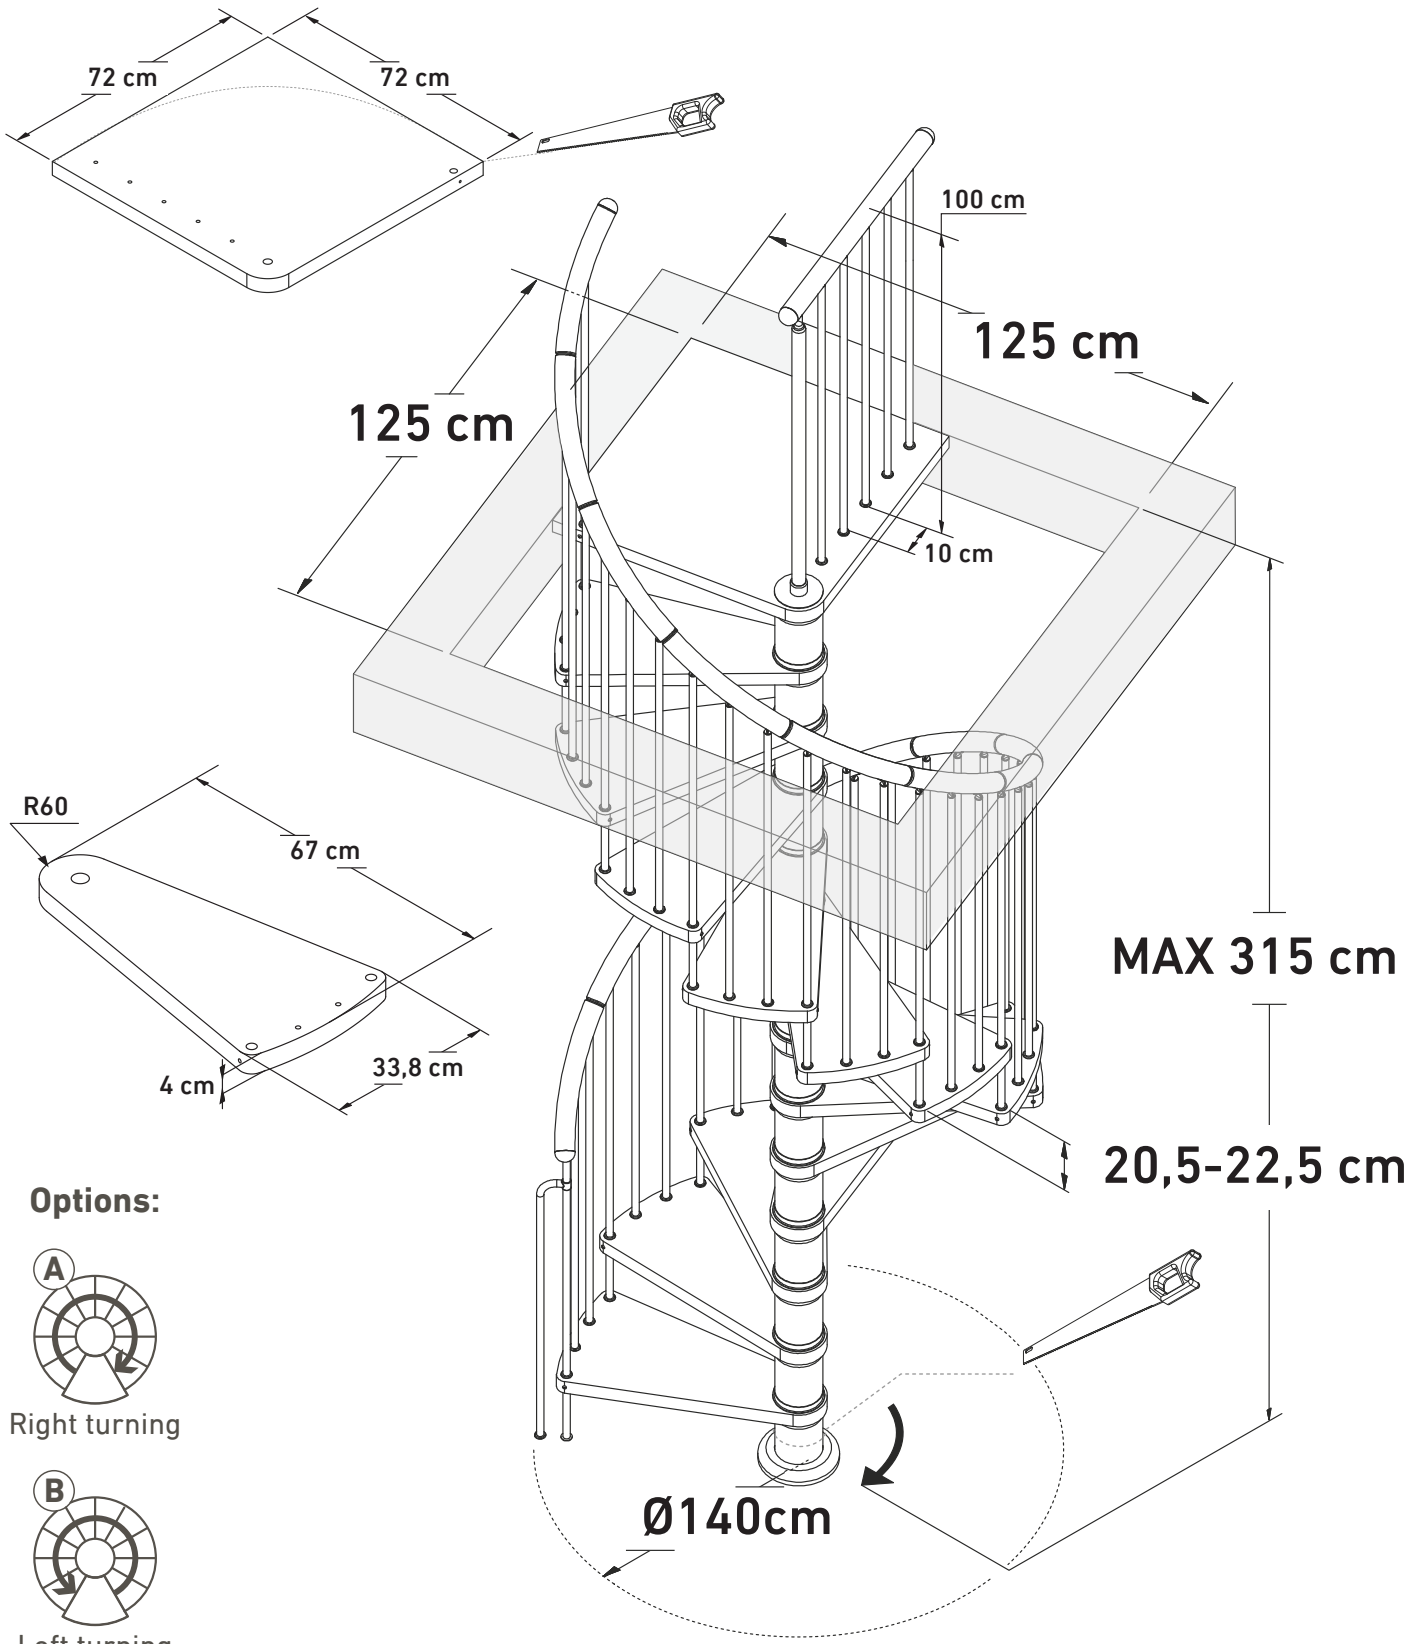

DIMENSIONS

COLUMBIA | VEGA Ø120

Space, balusters
8 cm

Banister height
95 cm

www.sogem.eu

DIAGRAM

COLUMBIA | VEGA Ø120

Number of treads	10+1	11+1	12+1	13+1	14+1	15+1
Height floor-to-floor (min)	225,50	246	266,50	287	307,50	328
Height floor-to-floor (max)	247,50	270	292,50	315	337,50	360
Degree rotation	290°	319°	348°	377°	406°	435°