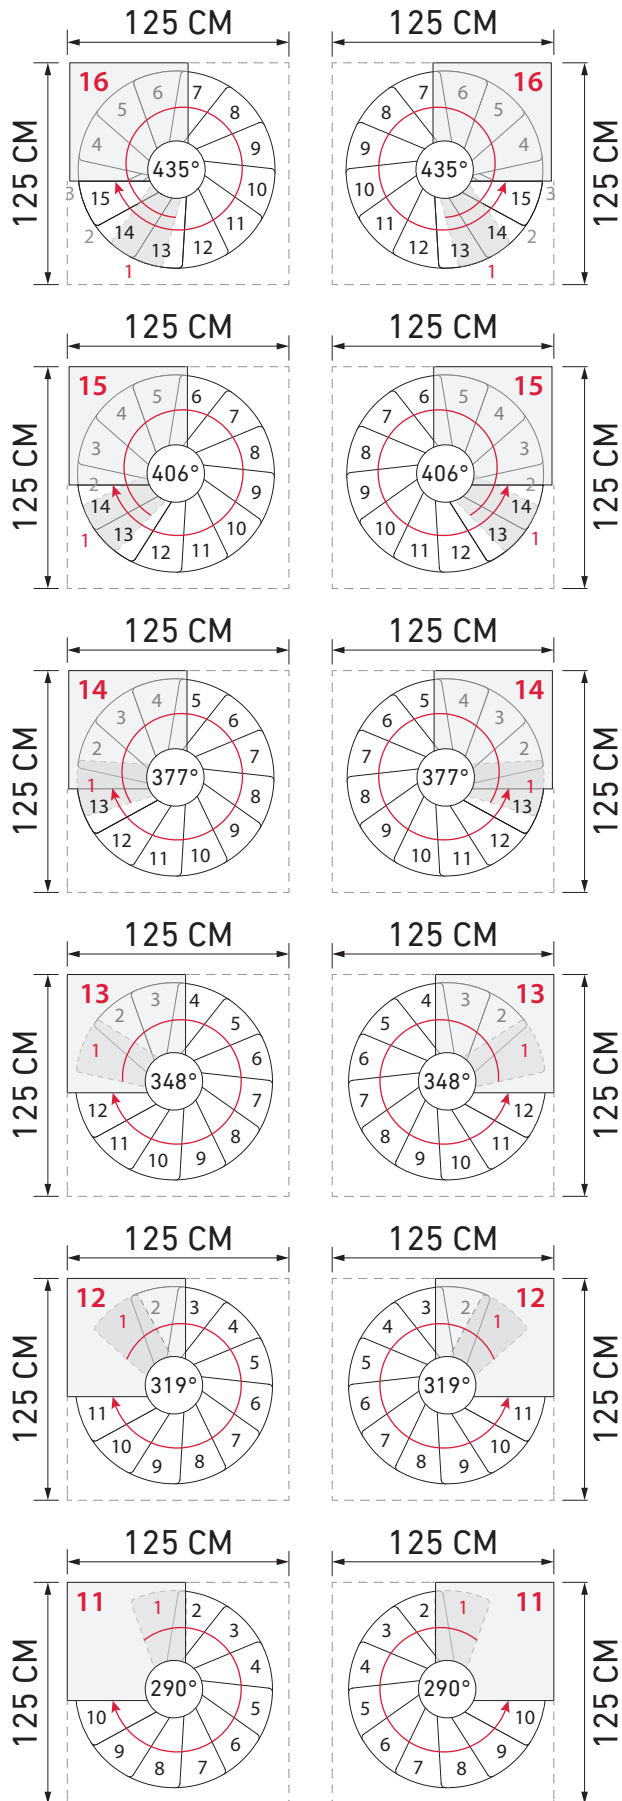

DIMENSIONS

COLUMBIA | VEGA Ø120

Space, balusters
8 cm

Banister height
95 cm

www.sogem.eu

DIAGRAM

COLUMBIA | VEGA Ø120

Number of treads	10+1	11+1	12+1	13+1	14+1	15+1
Height floor-to-floor (min)	225,50	246	266,50	287	307,50	328
Height floor-to-floor (max)	247,50	270	292,50	315	337,50	360
Degree rotation	290°	319°	348°	377°	406°	435°