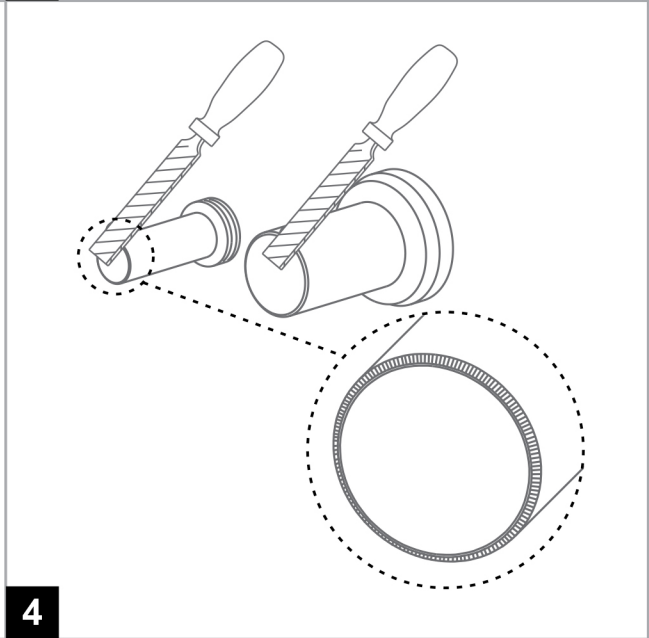

39427000

39491000

39427000

39491000

7

8

9

D
☎ +49 571 3989 333
impresum@grohe.de