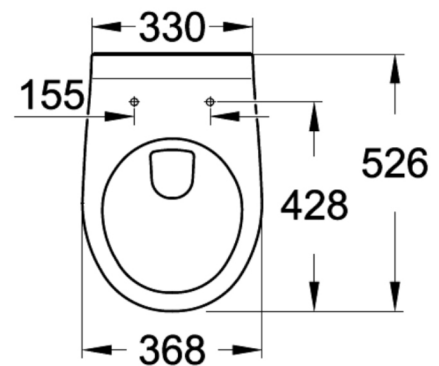

39427000

39491000

39427000

39491000

7

8

9

D
☎ +49 571 3989 333
impresum@grohe.de