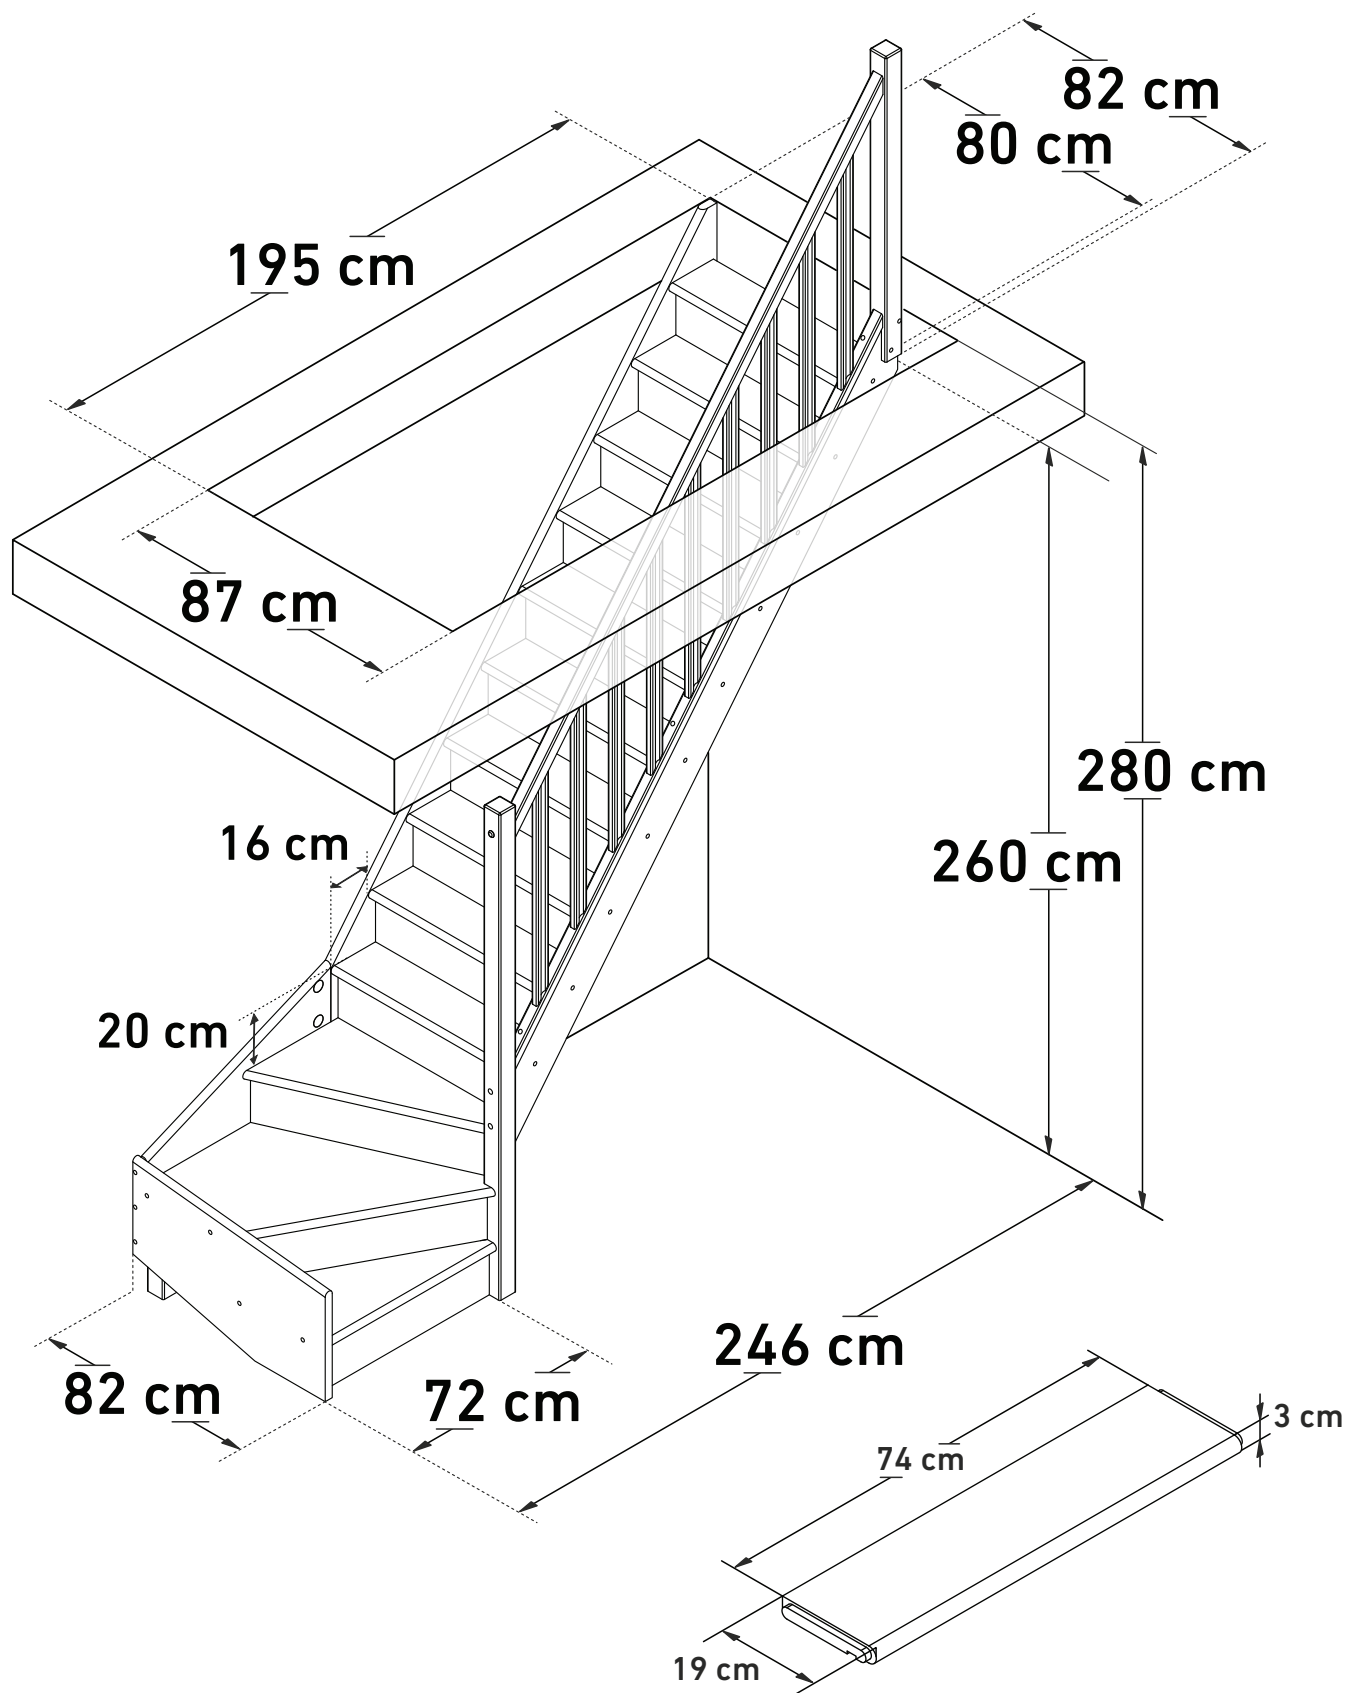

DIMENSIONS

# TRADI ECO

(1/4 TURN DOWN RIGHT)

**SOGEM**

06062450

**Space saving**  
51,34°

**Height**  
95 cm

**Space, balusters**  
11 cm

[www.sogem-sa.com](http://www.sogem-sa.com)

# TRADI ECO

(1/4 TURN DOWN RIGHT, BULLNOSE)

**SOGEM**

05062450

**Space saving**  
51,34°

**Height**  
95 cm

**Space, balusters**  
11 cm

[www.sogem-sa.com](http://www.sogem-sa.com)