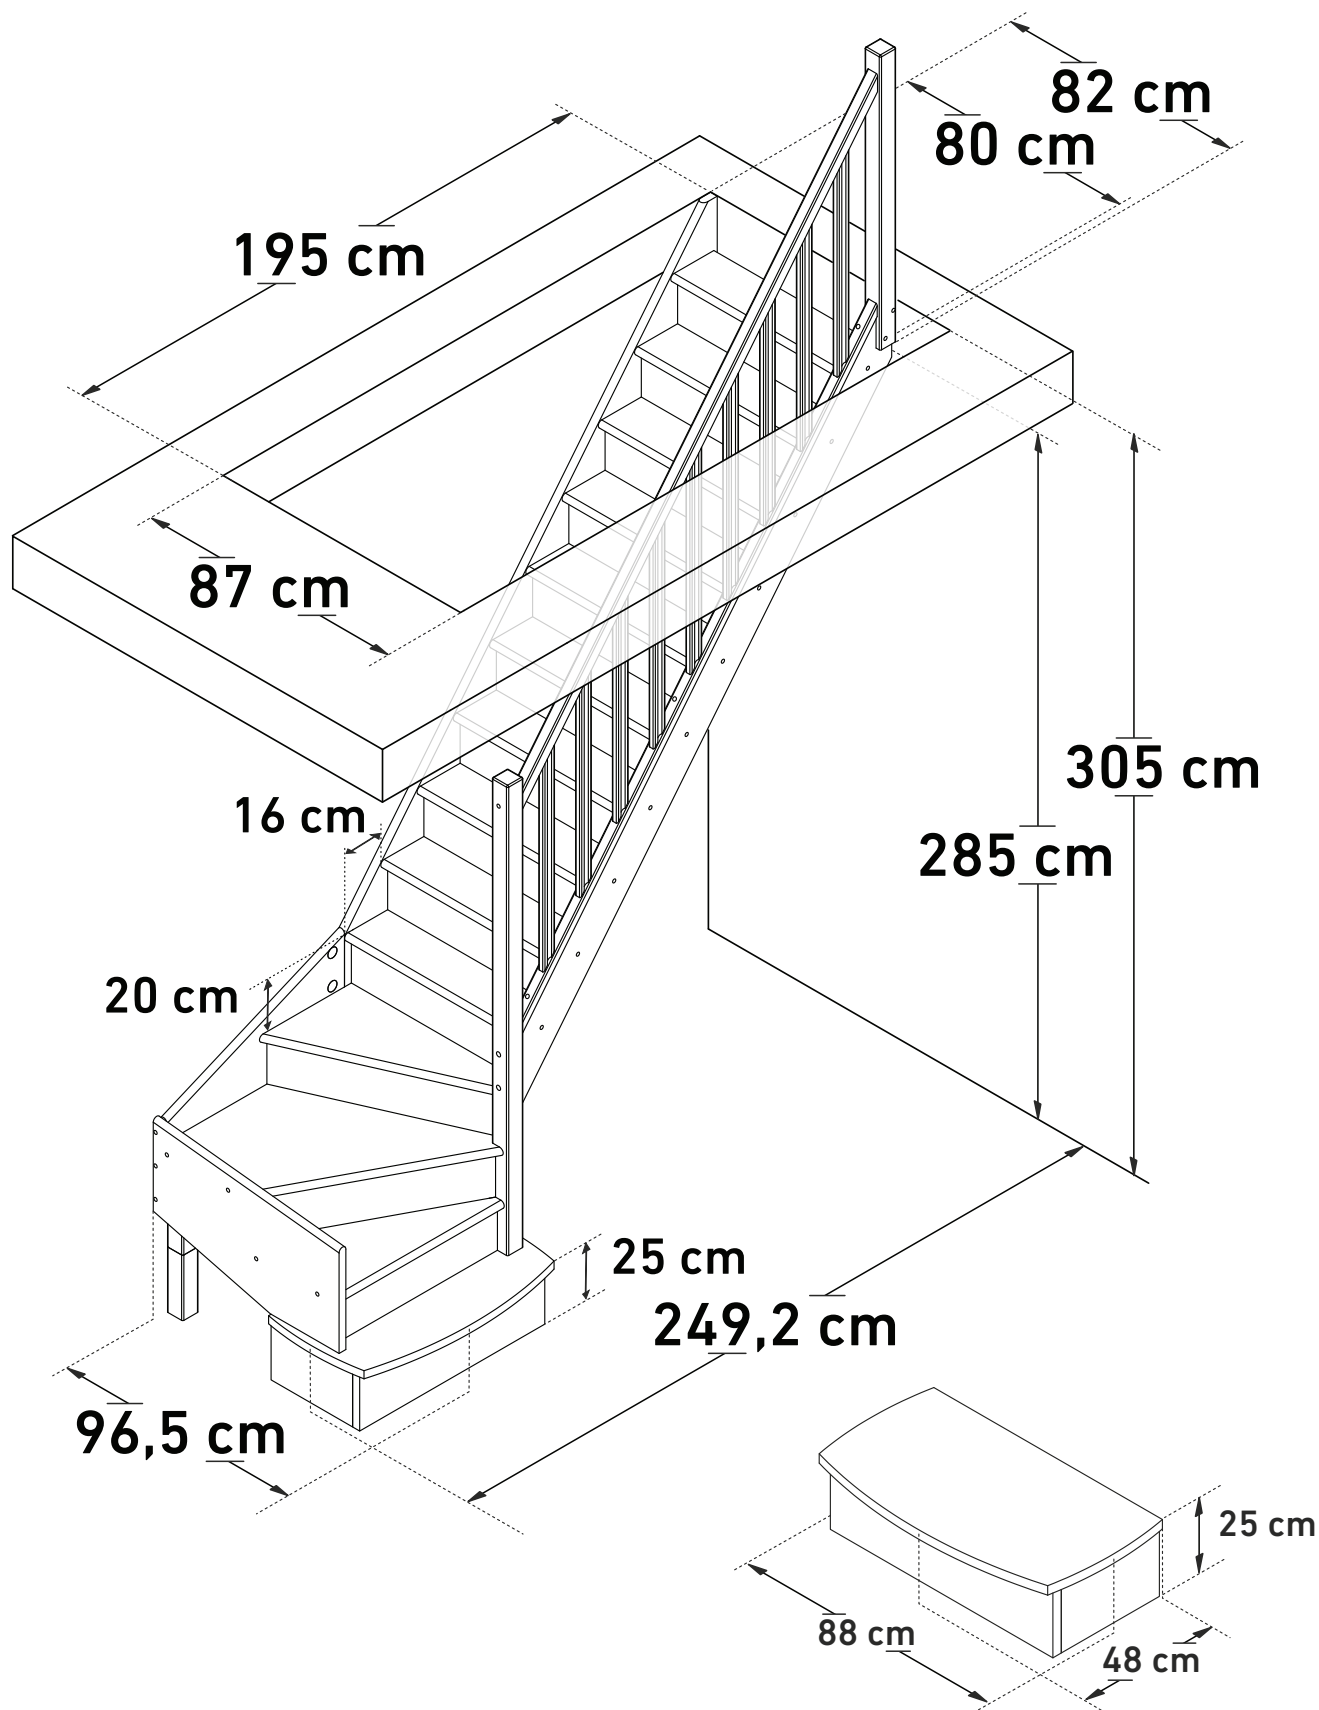

DIMENSIONS

# TRADI ECO

(1/4 TURN DOWN RIGHT)

**SOGEM**

06062450

**Space saving**  
51,34°

**Height**  
95 cm

**Space, balusters**  
11 cm

[www.sogem-sa.com](http://www.sogem-sa.com)

# TRADI ECO

(1/4 TURN DOWN RIGHT, BULLNOSE)

**SOGEM**

05062450

**Space saving**  
51,34°

**Height**  
95 cm

**Space, balusters**  
11 cm

[www.sogem-sa.com](http://www.sogem-sa.com)