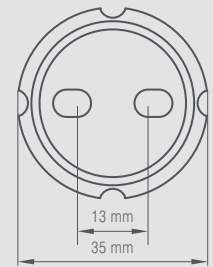

Bohrlochabstände · Drilling hole distance ·
Boorgat afstand · Distance trous de perçage ·
Dimensioni foro per fissaggio a vite ·
Dimensiones del agujero para la fijación del
tornillo · **Rozměry otvorů pro vuvrtání** ·
Furatok távolsága · **Razmaci između bušotina** ·
Delik mesafeleri · **Borrhålsavstånd** ·
Borehullavstånd · **Porareikien etäisyydet** ·
Hulafstande · **Vrtalna luknja** · Vyvrtaný otvor ·
Gaurā de foraj · Razmaci probušenih rupa ·
Пробивна дупка