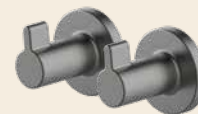

Handtuchhaken × 2 · Hook × 2 · Haak × 2 · Patère × 2 · Appendino × 2 · Percha × 2 · Háček Na Ručník × 2 · Törölköző Akasztó × 2 · Vješaklica za ručnike × 2 · Havluluk × 2 · Handdukskrok × 2 · Håndklekrok × 2 · Pyyhekoukku × 2 · Håndkledekrog × 2 · Kaveļj za brisače × 2 · Háčik na uterák × 2 · Ağâğatoare prosoape × 2 · Kuka za peškír × 2 · Закачалка за кърпа × 2

Art.-Nr. 4246852