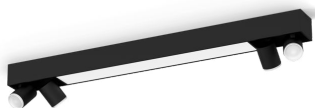

PHILIPS

Lampă de plafon Centris cu 4 spoturi

Hue cu ambianță albă și
color

LED integrat

Control Bluetooth prin aplicație

Controlați prin intermediul
aplicației sau al vocii*

Adăugați o consolă Hue Bridge
pentru a descoperi mai multe

8720169318557

Iluminat simplu și inteligent

Obțineți atât iluminat funcțional, cât și ambiental prin intermediul unui singur corp de iluminat. Centris de culoare neagră are o lampă de plafon fixă și patru spoturi care pot fi orientate la unghiuri individuale. Setează fiecare lumină a instalației în oricare dintre milioanele de culori, pentru a obține un aspect cu adevărat unic.