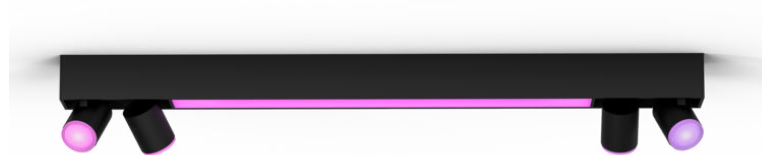

PHILIPS

Lampă de plafon Centris cu 4 spoturi

Hue cu ambianță albă și
color

LED integrat

Control Bluetooth prin aplicație

Controlați prin intermediul
aplicației sau al vocii*

Adăugați o consolă Hue Bridge
pentru a descoperi mai multe

8720169318557

Iluminat simplu și inteligent

Obțineți atât iluminat funcțional, cât și ambiental prin intermediul unui singur corp de iluminat. Centris de culoare neagră are o lampă de plafon fixă și patru spoturi care pot fi orientate la unghiuri individuale. Setează fiecare lumină a instalației în oricare dintre milioanele de culori, pentru a obține un aspect cu adevărat unic.

Repere

Combinați iluminatul funcțional și cel ambiental într-o singură instalație

Philips Hue Centris armonizează funcționalitatea cu estetica într-o lampă de plafon care combină o instalație centrală cu spoturi de iluminat care pot fi orientate individual pentru a evidenția diferitele zone ale încăperii. Setăți Centris la una dintre milioanele de culori sau la orice nuanță de lumină albă caldă până la rece sau setați fiecare lumină a lămpii la propria nuanță individuală pentru un aspect mai dinamic.

inteligent așa cum nu ați mai văzut până acum.

Specificații

Design și finisaj

- Culoare: Negru
- Material: Metal

Caracteristici/accesorii suplimentare incluse

- Spot reglabil: Da
- Intensitate reglabilă cu aplicația și întrerupătorul Hue: Da