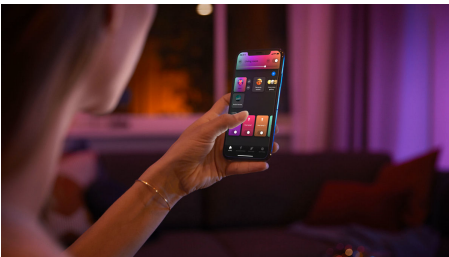

PHILIPS

Lampă de plafon Centris cu 4 spoturi

Hue cu ambianță albă și
color

LED integrat

Control Bluetooth prin aplicație

Controlați prin intermediul
aplicației sau al vocii*

Adăugați o consolă Hue Bridge
pentru a descoperi mai multe

Posibilități nelimitate

- Combinați iluminatul funcțional și cel ambiental într-o singură instalație

Iluminat simplu și inteligent

- Controlați până la 10 lumini cu aplicația prin Bluetooth
- Controlați luminile prin intermediul vocii*
- Creați o experiență personalizată cu iluminatul inteligent color
- Creați atmosfera perfectă cu o lumină albă caldă până la rece
- Obțineți rețete de lumină perfecte pentru activitățile zilnice
- Deblocați suita completă de funcții de iluminare inteligentă cu Hue Bridge

Repere

Combinați iluminatul funcțional și cel ambiental într-o singură instalație

Philips Hue Centris armonizează funcționalitatea cu estetica într-o lampă de plafon care combină o instalație centrală cu spoturi de iluminat care pot fi orientate individual pentru a evidenția diferitele zone ale încăperii. Setăți Centris la una dintre milioanele de culori sau la orice nuanță de lumină albă caldă până la rece sau setați fiecare lumină a lămpii la propria nuanță individuală pentru un aspect mai dinamic.

Controlați până la 10 lumini cu aplicația prin Bluetooth

Cu aplicația Hue Bluetooth, puteți controla luminile inteligente Hue într-o singură încăpere a locuinței dvs. Adăugați până la 10 lumini inteligente și controlați-le cu o singură atingere a unui buton de pe dispozitivul dvs. mobil.